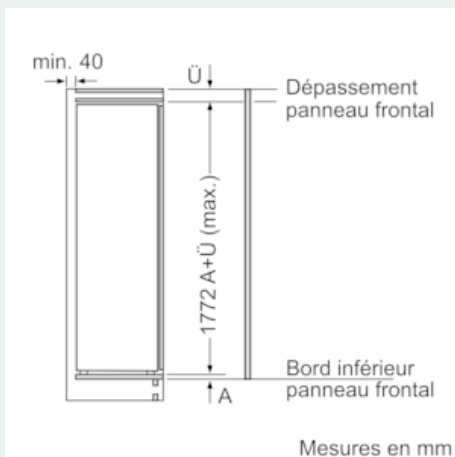

iQ500, réfrigérateur intégrable avec compartiment de surgélation, 177.5 x 56 cm KI82LAD40

Dessins sur mesure

Poids maximum autorisé des façades de meubles

Les portes de meubles montées qui dépassent le poids autorisé peuvent endommager la charnière et nuire à son fonctionnement.

T : hauteur de porte de l'appareil incluse	charnière non amortie, Porte en kg :	charnière amortie, Porte en kg :
Charnières en mm : 1500-1750	22	22

Mesures en mm

Recommandation de dimension d'espace libre pour charnière plate

	F	R	X
16-19	0-3	2,5	
	20	0-1	3
21	2-3	2,5	
	0-1	3	
22	2-3	2,5	
	0	4	
	1	3,5	
	2-3	3	

Les dimensions d'espace libre recommandées dans le tableau doivent être respectées afin d'assurer une ouverture sans collision des portes de l'appareil, et d'éviter ainsi d'endommager les meubles de cuisine.