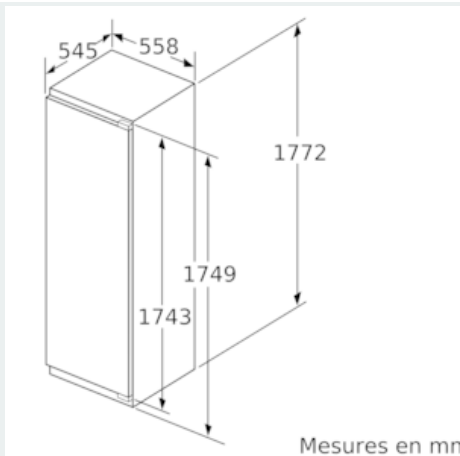

iQ500, réfrigérateur intégrable avec compartiment de surgélation, 177.5 x 56 cm KI82LAD40

Dessins sur mesure

Poids maximum autorisé des façades de meubles

Les portes de meubles montées qui dépassent le poids autorisé peuvent endommager la charnière et nuire à son fonctionnement.

T : hauteur de porte de l'appareil incluse	charnière non amortie, Porte en kg :	charnière amortie, Porte en kg :
Charnières en mm : 1500-1750	22	22

Mesures en mm

Recommandation de dimension d'espace libre pour charnière plate

	F	R	X
16-19	0-3	2,5	
	20	0-1	3
21	2-3	2,5	
	0-1	3	
22	2-3	2,5	
	0	4	
	1	3,5	
	2-3	3	

Les dimensions d'espace libre recommandées dans le tableau doivent être respectées afin d'assurer une ouverture sans collision des portes de l'appareil, et d'éviter ainsi d'endommager les meubles de cuisine.