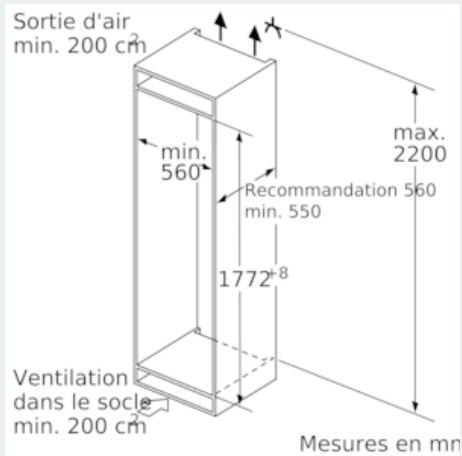

iQ500, réfrigérateur intégrable avec compartiment de surgélation, 177.5 x 56 cm KI82LAD40

Dessins sur mesure

Poids maximum autorisé des façades de meubles

Les portes de meubles montées qui dépassent le poids autorisé peuvent endommager la charnière et nuire à son fonctionnement.

T : hauteur de porte de l'appareil incluse	charnière non amortie, Porte en kg :	charnière amortie, Porte en kg :
Charnières en mm : 1500-1750	22	22

Mesures en mm

Recommandation de dimension d'espace libre pour charnière plate

	F	R	X
16-19	0-3	2,5	
	20	0-1	3
21	2-3	2,5	
	0-1	3	
22	2-3	2,5	
	0	4	
	1	3,5	
	2-3	3	

Les dimensions d'espace libre recommandées dans le tableau doivent être respectées afin d'assurer une ouverture sans collision des portes de l'appareil, et d'éviter ainsi d'endommager les meubles de cuisine.