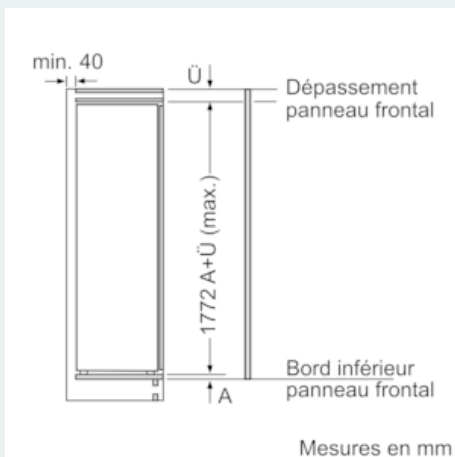

iQ500, réfrigérateur intégrable avec compartiment de surgélation, 177.5 x 56 cm KI82LAD30

Dessins sur mesure

Poids maximum autorisé des façades de meubles

Les portes de meubles montées qui dépassent le poids autorisé peuvent endommager la charnière et nuire à son fonctionnement.

T : hauteur de porte de l'appareil incluse Charnières en mm :	charnière non amortie, Porte en kg :	charnière amortie, Porte en kg :
1500-1750	22	22

Mesures en mm

Recommandation de dimension d'espace libre pour charnière plate

F	R	X
16-19	0-3	2,5
20	0-1	3
	2-3	2,5
21	0-1	3
	2-3	2,5
22	0	4
	1	3,5
	2-3	3

Les dimensions d'espace libre recommandées dans le tableau doivent être respectées afin d'assurer une ouverture sans collision des portes de l'appareil, et d'éviter ainsi d'endommager les meubles de cuisine.