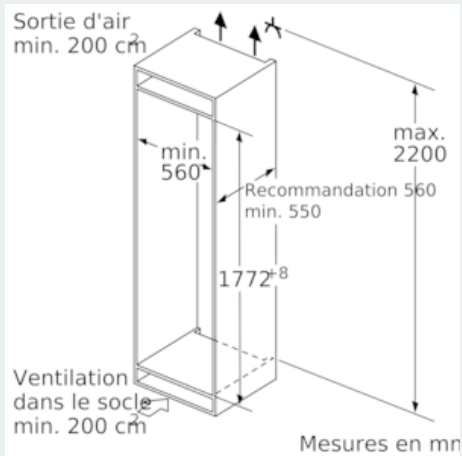

iQ500, réfrigérateur intégrable avec compartiment de surgélation, 177.5 x 56 cm KI82LAD30

Dessins sur mesure

Poids maximum autorisé des façades de meubles

Les portes de meubles montées qui dépassent le poids autorisé peuvent endommager la charnière et nuire à son fonctionnement.

T : hauteur de porte de l'appareil incluse Charnières en mm :	charnière non amortie, Porte en kg :	charnière amortie, Porte en kg :
1500-1750	22	22

Mesures en mm

Recommandation de dimension d'espace libre pour charnière plate

F	R	X
16-19	0-3	2,5
20	0-1	3
	2-3	2,5
21	0-1	3
	2-3	2,5
22	0	4
	1	3,5
	2-3	3

Les dimensions d'espace libre recommandées dans le tableau doivent être respectées afin d'assurer une ouverture sans collision des portes de l'appareil, et d'éviter ainsi d'endommager les meubles de cuisine.