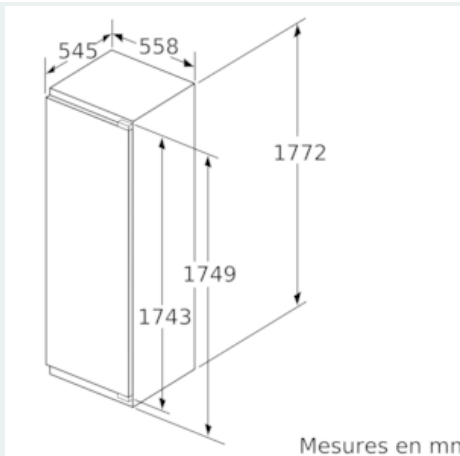

iQ500, réfrigérateur intégrable avec compartiment de surgélation, 177.5 x 56 cm KI82LAD30

Dessins sur mesure

Poids maximum autorisé des façades de meubles

Les portes de meubles montées qui dépassent le poids autorisé peuvent endommager la charnière et nuire à son fonctionnement.

T : hauteur de porte de l'appareil incluse Charnières en mm :	charnière non amortie, Porte en kg :	charnière amortie, Porte en kg :
1500-1750	22	22

Mesures en mm

Recommandation de dimension d'espace libre pour charnière plate

F	R	X
16-19	0-3	2,5
20	0-1	3
	2-3	2,5
21	0-1	3
	2-3	2,5
22	0	4
	1	3,5
	2-3	3

Les dimensions d'espace libre recommandées dans le tableau doivent être respectées afin d'assurer une ouverture sans collision des portes de l'appareil, et d'éviter ainsi d'endommager les meubles de cuisine.