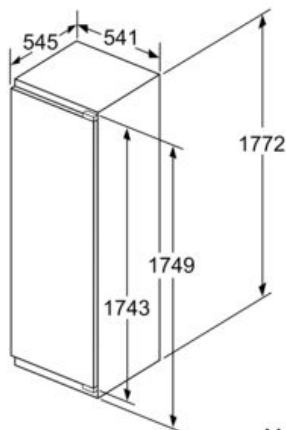

Système fraîcheur

- 2 freshBox
-

Dimensions

- Dimensions de l'appareil (H x L x P): 177.2 x 54.1 x 54.5 cm
- Dimensions de la niche (H x L x P): 177.5 x 56 x 55 cm

Informations techniques

- Charnières de porte à droite, réversibles
- Classe climatique : SN-ST
- Puissance de raccordement: 90 W
- Tension 220 - 240 V

Accessoires

- casier à oeufs

Installation

iQ300, réfrigérateur intégrable, 177.5 x 56 cm, Charnières plates KI81RVFF0

Dessins sur mesure

Poids maximum autorisé des façades de meubles

Les portes de meubles montées qui dépassent le poids autorisé peuvent endommager la charnière et nuire à son fonctionnement.

T : hauteur de porte de l'appareil incluse Charnières en mm :	charnière non amortie, Porte en kg :	charnière amortie, Porte en kg :
1500-1750	22	22

Mesures en mm Recommandation de dimension d'espace libre pour charnière plate

F	R	X
16-19	0-3	2,5
	0-1	3
20	2-3	2,5
	0-1	3
21	2-3	2,5
	0	4
22	1	3,5
	2-3	3

Les dimensions d'espace libre recommandées dans le tableau doivent être respectées afin d'assurer une ouverture sans collision des portes de l'appareil, et d'éviter ainsi d'endommager les meubles de cuisine.