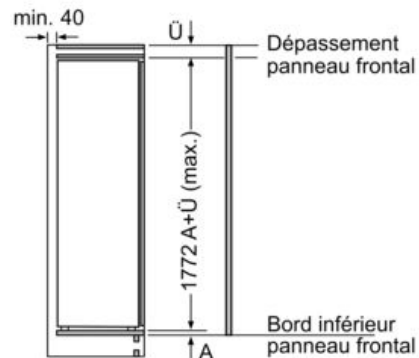

F	R	X
16-19	0-3	2,5
	0-1	3
20	2-3	2,5
	0-1	3
21	2-3	2,5
	0	4
22	1	3,5
	2-3	3

Les dimensions d'espace libre recommandées dans le tableau doivent être respectées afin d'assurer une ouverture sans collision des portes de l'appareil, et d'éviter ainsi d'endommager les meubles de cuisine.

Mesures en mm

Mesures en mm

Mesures en mm

Poids maximum autorisé des habillages de porte meuble
Les habillages de porte meuble montés qui dépassent le poids autorisé peuvent provoquer des dommages et des troubles fonctionnels au niveau de la charnière