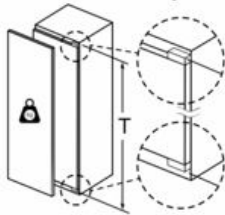

Système fraîcheur

- 2 freshBox
-

Dimensions

- Dimensions de l'appareil (H x L x P): 177.2 x 54.1 x 54.5 cm
- Dimensions de la niche (H x L x P): 177.5 x 56 x 55 cm

Informations techniques

- Charnières de porte à droite, réversibles
- Classe climatique : SN-ST
- Puissance de raccordement: 90 W
- Tension 220 - 240 V

Accessoires

- casier à oeufs

Installation

iQ300, réfrigérateur intégrable, 177.5 x 56 cm, Charnières plates KI81RVFF0

Dessins sur mesure

Poids maximum autorisé des façades de meubles

Les portes de meubles montées qui dépassent le poids autorisé peuvent endommager la charnière et nuire à son fonctionnement.

T : hauteur de porte de l'appareil incluse Charnières en mm :	charnière non amortie, Porte en kg :	charnière amortie, Porte en kg :
1500-1750	22	22

Mesures en mm Recommandation de dimension d'espace libre pour charnière plate

F	R	X
16-19	0-3	2,5
	0-1	3
20	2-3	2,5
	0-1	3
21	2-3	2,5
	0	4
22	1	3,5
	2-3	3

Les dimensions d'espace libre recommandées dans le tableau doivent être respectées afin d'assurer une ouverture sans collision des portes de l'appareil, et d'éviter ainsi d'endommager les meubles de cuisine.