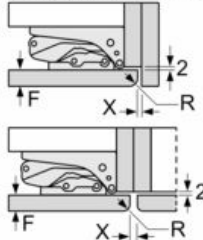

Accessoires

- casier à oeufs

Installation

iQ300, réfrigérateur intégrable, 177.5 x 56 cm, Charnières plates KI81RVFF0

Dessins sur mesure

Poids maximum autorisé des façades de meubles

Les portes de meubles montées qui dépassent le poids autorisé peuvent endommager la charnière et nuire à son fonctionnement.

T : hauteur de porte de l'appareil incluse Charnières en mm :	charnière non amortie, Porte en kg :	charnière amortie, Porte en kg :
1500-1750	22	22

Mesures en mm Recommandation de dimension d'espace libre pour charnière plate

F	R	X
16-19	0-3	2,5
	0-1	3
20	2-3	2,5
	0-1	3
21	2-3	2,5
	0	4
22	1	3,5
	2-3	3

Les dimensions d'espace libre recommandées dans le tableau doivent être respectées afin d'assurer une ouverture sans collision des portes de l'appareil, et d'éviter ainsi d'endommager les meubles de cuisine.