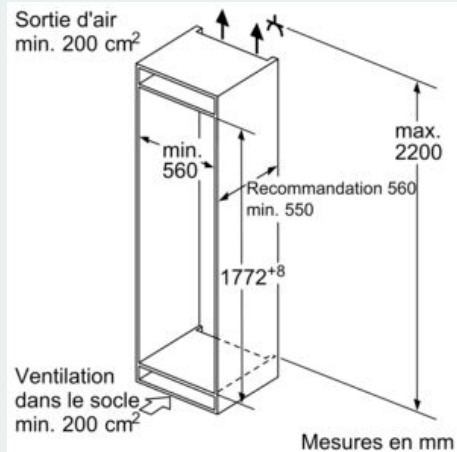

Mesures en mm