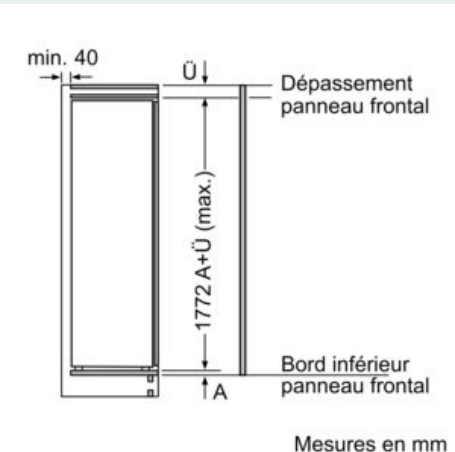

iQ500, réfrigérateur intégrable, 177.5 x 56 cm, Charnières plates SoftClose KI81REDE0

Dessins sur mesure