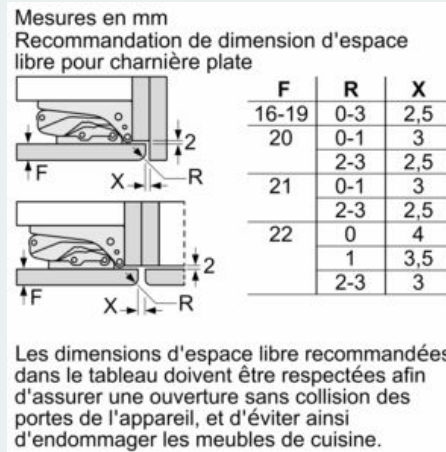

Dimensions

- Dimensions de l'appareil (H x L x P): 177.2 x 55.8 x 54.5 cm
- Dimensions de la niche (H x L x P): 177.5 x 56 x 55 cm

Informations techniques

- Charnières de porte à droite, réversibles
- Classe climatique : SN-ST
- Puissance de raccordement: 90 W
- Tension 220 - 240 V

Accessoires

- Accessoires: 3 x casier à oeufs#
- Peigne à bouteilles

Installation

iQ500, réfrigérateur intégrable, 177.5 x 56 cm, Charnières plates SoftClose KI81REDE0

Dessins sur mesure

iQ500, réfrigérateur intégré, 177.5 x 56 cm, Charnières plates SoftClose KI81REDE0