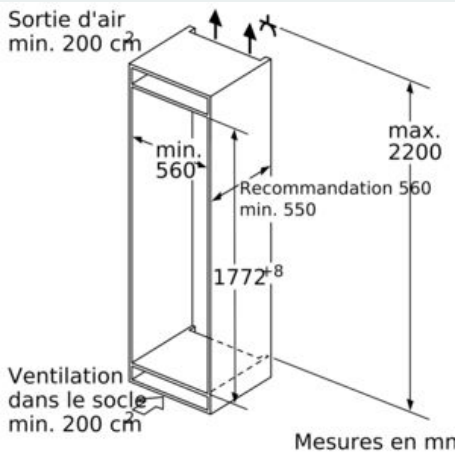

Système fraîcheur

- 1 compartiment hyperFresh Plus sur rails télescopiques avec ajustement du taux d'humidité - garde fruits et légumes frais jusqu'à 2 fois plus longtemps.
- 1 freshBox sur rails télescopiques

Dimensions

- Dimensions de l'appareil (H x L x P): 177.2 x 55.8 x 54.5 cm
- Dimensions de la niche (H x L x P): 177.5 x 56 x 55 cm

Informations techniques

- Charnières de porte à droite, réversibles
- Classe climatique : SN-ST
- Puissance de raccordement: 90 W
- Tension 220 - 240 V

Accessoires

- Accessoires: 3 x casier à oeufs#
- Peigne à bouteilles

Installation

iQ500, réfrigérateur intégrable, 177.5 x 56 cm, Charnières plates SoftClose KI81REDE0

Dessins sur mesure

iQ500, réfrigérateur intégré, 177.5 x 56 cm, Charnières plates SoftClose KI81REDE0