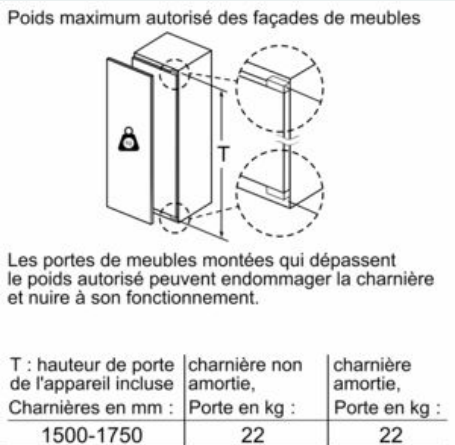

Dimensions

- Dimensions de l'appareil (H x L x P): 177.2 x 55.8 x 54.5 cm
- Dimensions de la niche (H x L x P): 177.5 x 56 x 55 cm

Informations techniques

- Charnières de porte à droite, réversibles
- Classe climatique : SN-ST
- Puissance de raccordement: 90 W
- Tension 220 - 240 V

Accessoires

- Accessoires: 3 x casier à oeufs#
- Peigne à bouteilles

Installation

iQ500, réfrigérateur intégrable, 177.5 x 56 cm, Charnières plates SoftClose KI81REDE0

Dessins sur mesure

iQ500, réfrigérateur intégré, 177.5 x 56 cm, Charnières plates SoftClose KI81REDE0