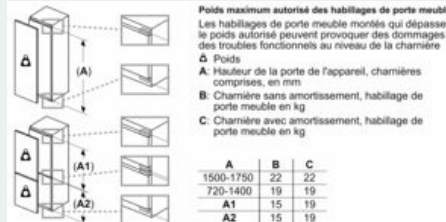

Dimensions

- Dimensions de l'appareil (H x L x P): 177.2 x 55.8 x 54.5 cm
- Dimensions de la niche (H x L x P): 177.5 x 56 x 55 cm

Informations techniques

- Charnières de porte à droite, réversibles
- Classe climatique : SN-ST
- Puissance de raccordement: 90 W
- Tension 220 - 240 V

Accessoires

- Accessoires: 3 x casier à oeufs#
- Peigne à bouteilles

Installation

iQ500, réfrigérateur intégrable, 177.5 x 56 cm, Charnières plates SoftClose KI81REDE0

Dessins sur mesure

iQ500, réfrigérateur intégré, 177.5 x 56 cm, Charnières plates SoftClose KI81REDE0