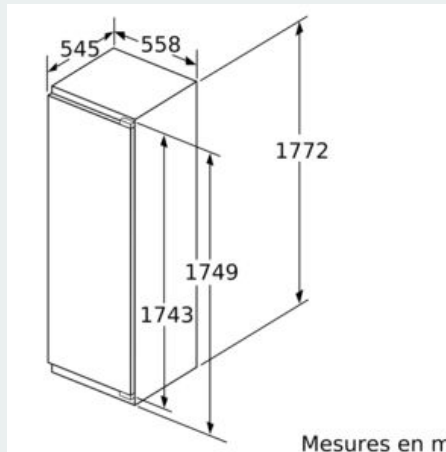

iQ500, réfrigérateur intégrable, 177.5 x 56 cm, Charnières plates SoftClose KI81REDE0

Dessins sur mesure