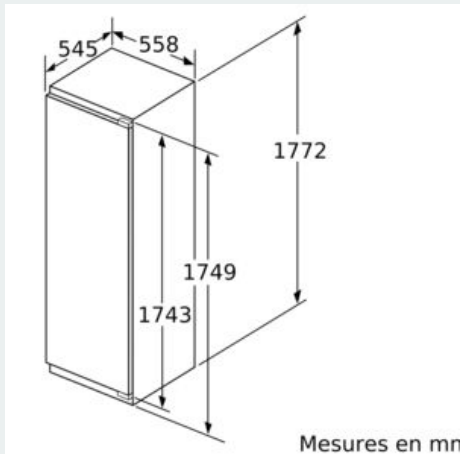

Dimensions

- Dimensions de l'appareil (H x L x P): 177.2 x 55.8 x 54.5 cm
- Dimensions de la niche (H x L x P): 177.5 x 56 x 55 cm

Informations techniques

- Charnières de porte à droite, réversibles
- Classe climatique : SN-ST
- Puissance de raccordement: 90 W
- Tension 220 - 240 V

Accessoires

- Accessoires: 1 x boîte de conservation avec couvercle
- Peigne à bouteilles

Installation

iQ500, réfrigérateur intégrable, 177.5 x 56 cm, Charnières plates KI81RAFE1

Dessins sur mesure

Poids maximum autorisé des façades de meubles