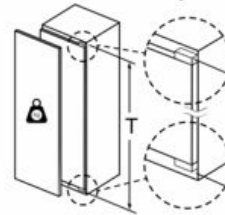

Dimensions

- Dimensions de l'appareil (H x L x P): 177.2 x 55.8 x 54.5 cm
- Dimensions de la niche (H x L x P): 177.5 x 56 x 55 cm

Informations techniques

- Charnières de porte à droite, réversibles
- Classe climatique : SN-ST
- Puissance de raccordement: 90 W
- Tension 220 - 240 V

Accessoires

- Accessoires: 1 x boîte de conservation avec couvercle
- Peigne à bouteilles

Installation

iQ500, réfrigérateur intégrable, 177.5 x 56 cm, Charnières plates KI81RAFE1

Dessins sur mesure

Poids maximum autorisé des façades de meubles

Les portes de meubles montées qui dépassent le poids autorisé peuvent endommager la charnière et nuire à son fonctionnement.

T : hauteur de porte de l'appareil incluse Charnières en mm :	charnière non amortie, Porte en kg :	charnière amortie, Porte en kg :
1500-1750	22	22

Mesures en mm

Recommandation de dimension d'espace libre pour charnière plate

F	R	X
16-19	0-3	2,5
20	0-1	3
	2-3	2,5
21	0-1	3
	2-3	2,5
22	0	4
	1	3,5
	2-3	3

Les dimensions d'espace libre recommandées dans le tableau doivent être respectées afin d'assurer une ouverture sans collision des portes de l'appareil, et d'éviter ainsi d'endommager les meubles de cuisine.