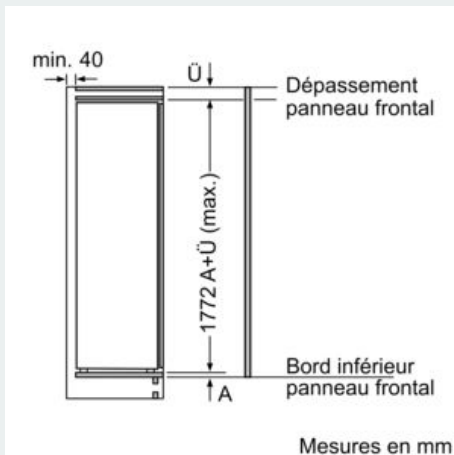

iQ500, réfrigérateur intégrable, 177.5 x 56 cm, Charnières plates KI81RAFE1

Dessins sur mesure

Poids maximum autorisé des façades de meubles

Les portes de meubles montées qui dépassent le poids autorisé peuvent endommager la charnière et nuire à son fonctionnement.

T : hauteur de porte de l'appareil incluse Charnières en mm :	charnière non amortie, Porte en kg :	charnière amortie, Porte en kg :
1500-1750	22	22

Mesures en mm

Recommandation de dimension d'espace libre pour charnière plate

F	R	X
16-19	0-3	2,5
20	0-1	3
	2-3	2,5
21	0-1	3
	2-3	2,5
22	0	4
	1	3,5
	2-3	3

Les dimensions d'espace libre recommandées dans le tableau doivent être respectées afin d'assurer une ouverture sans collision des portes de l'appareil, et d'éviter ainsi d'endommager les meubles de cuisine.

Poids maximum autorisé des habillages de porte meuble

Les habillages de porte meuble montés qui dépassent le poids autorisé peuvent provoquer des dommages et des troubles fonctionnels au niveau de la charnière

Δ Poids

A Hauteur de la porte de l'appareil, charnières comprises, en mm

B Charnière sans amortissement, habillage de porte meuble en kg

C Charnière avec amortissement, habillage de porte meuble en kg

A	B	C
1500-1750	22	22
720-1400	19	19
A1	15	19
A2	15	19