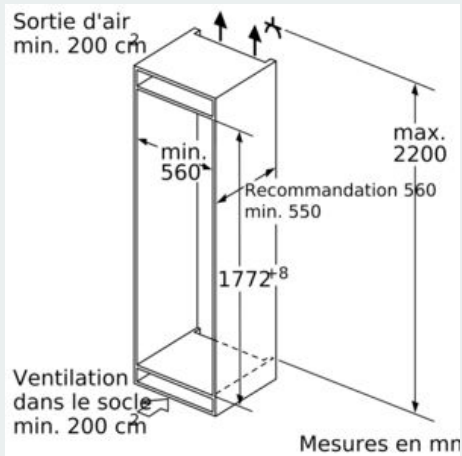

Système fraîcheur

- 1 compartiment hyperFresh Plus sur rails télescopiques avec ajustement du taux d'humidité - garde fruits et légumes frais jusqu'à 2 fois plus longtemps.
- 1 freshBox sur rails télescopiques

Dimensions

- Dimensions de l'appareil (H x L x P): 177.2 x 55.8 x 54.5 cm
- Dimensions de la niche (H x L x P): 177.5 x 56 x 55 cm

Informations techniques

- Charnières de porte à droite, réversibles
- Classe climatique : SN-ST
- Puissance de raccordement: 90 W
- Tension 220 - 240 V

Accessoires

- Accessoires: 1 x boîte de conservation avec couvercle
- Peigne à bouteilles

Installation

iQ500, réfrigérateur intégrable, 177.5 x 56 cm, Charnières plates KI81RAFE1

Dessins sur mesure

Poids maximum autorisé des façades de meubles

Mesures en mm

Recommandation de dimension d'espace libre pour charnière plate

F	R	X
16-19	0-3	2,5
20	0-1	3
	2-3	2,5
21	0-1	3
	2-3	2,5
22	0	4
	1	3,5
	2-3	3

Les dimensions d'espace libre recommandées dans le tableau doivent être respectées afin d'assurer une ouverture sans collision des portes de l'appareil, et d'éviter ainsi d'endommager les meubles de cuisine.