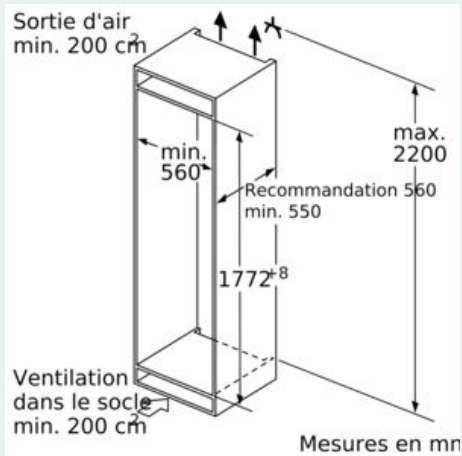

iQ500, réfrigérateur intégrable, 177.5 x 56 cm, Charnières plates KI81RAFE0

Dessins sur mesure

Poids maximum autorisé des façades de meubles

Les portes de meubles montées qui dépassent le poids autorisé peuvent endommager la charnière et nuire à son fonctionnement.

T : hauteur de porte de l'appareil incluse Charnières en mm :	charnière non amortie, Porte en kg :	charnière amortie, Porte en kg :
1500-1750	22	22

Mesures en mm

Recommandation de dimension d'espace libre pour charnière plate

F	R	X
16-19	0-3	2,5
20	0-1	3
	2-3	2,5
21	0-1	3
	2-3	2,5
22	0	4
	1	3,5
	2-3	3

Les dimensions d'espace libre recommandées dans le tableau doivent être respectées afin d'assurer une ouverture sans collision des portes de l'appareil, et d'éviter ainsi d'endommager les meubles de cuisine.

Poids maximum autorisé des habillages de porte meuble
Les habillages de porte meuble montés qui dépassent le poids autorisé peuvent provoquer des dommages et des troubles fonctionnels au niveau de la charnière

Δ Poids

A Hauteur de la porte de l'appareil, charnières comprises, en mm

B Charnière sans amortissement, habillage de porte meuble en kg

C Charnière avec amortissement, habillage de porte meuble en kg

A	B	C
1500-1750	22	22
720-1400	19	19
A1	15	19
A2	15	19