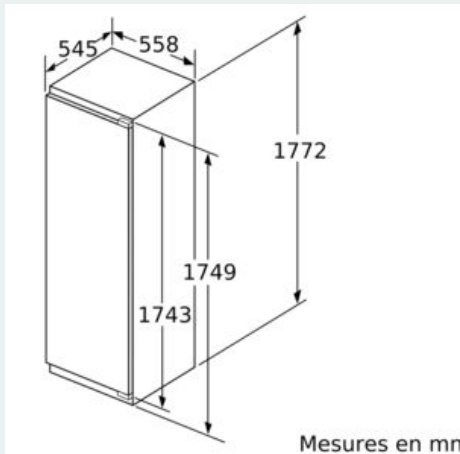

iQ500, réfrigérateur intégrable, 177.5 x 56 cm, Charnières plates KI81RAFE0

Dessins sur mesure

Poids maximum autorisé des façades de meubles

Les portes de meubles montées qui dépassent le poids autorisé peuvent endommager la charnière et nuire à son fonctionnement.

T : hauteur de porte de l'appareil incluse Charnières en mm :	charnière non amortie, Porte en kg :	charnière amortie, Porte en kg :
1500-1750	22	22

Mesures en mm

Recommandation de dimension d'espace libre pour charnière plate

F	R	X
16-19	0-3	2,5
20	0-1	3
	2-3	2,5
21	0-1	3
	2-3	2,5
22	0	4
	1	3,5
	2-3	3

Les dimensions d'espace libre recommandées dans le tableau doivent être respectées afin d'assurer une ouverture sans collision des portes de l'appareil, et d'éviter ainsi d'endommager les meubles de cuisine.

Poids maximum autorisé des habillages de porte meuble
Les habillages de porte meuble montés qui dépassent le poids autorisé peuvent provoquer des dommages et des troubles fonctionnels au niveau de la charnière

Δ Poids

A Hauteur de la porte de l'appareil, charnières comprises, en mm

B Charnière sans amortissement, habillage de porte meuble en kg

C Charnière avec amortissement, habillage de porte meuble en kg

A	B	C
1500-1750	22	22
720-1400	19	19
A1	15	19
A2	15	19