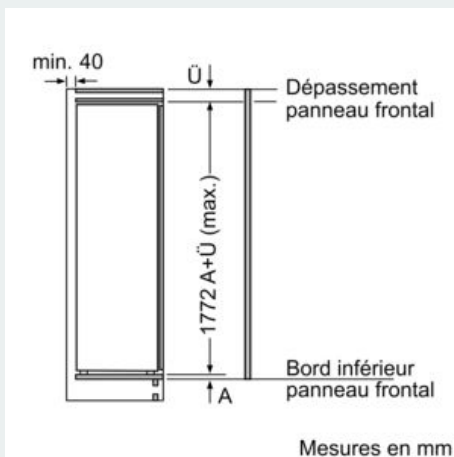

iQ500, réfrigérateur intégrable, 177.5 x 56 cm, Charnières plates KI81RAFE0

Dessins sur mesure

Poids maximum autorisé des façades de meubles

Les portes de meubles montées qui dépassent le poids autorisé peuvent endommager la charnière et nuire à son fonctionnement.

T : hauteur de porte de l'appareil incluse Charnières en mm :	charnière non amortie, Porte en kg :	charnière amortie, Porte en kg :
1500-1750	22	22

Mesures en mm

Recommandation de dimension d'espace libre pour charnière plate

F	R	X
16-19	0-3	2,5
20	0-1	3
	2-3	2,5
21	0-1	3
	2-3	2,5
22	0	4
	1	3,5
	2-3	3

Les dimensions d'espace libre recommandées dans le tableau doivent être respectées afin d'assurer une ouverture sans collision des portes de l'appareil, et d'éviter ainsi d'endommager les meubles de cuisine.

Poids maximum autorisé des habillages de porte meuble
Les habillages de porte meuble montés qui dépassent le poids autorisé peuvent provoquer des dommages et des troubles fonctionnels au niveau de la charnière

Δ Poids

A Hauteur de la porte de l'appareil, charnières comprises, en mm

B Charnière sans amortissement, habillage de porte meuble en kg

C Charnière avec amortissement, habillage de porte meuble en kg

A	B	C
1500-1750	22	22
720-1400	19	19
A1	15	19
A2	15	19