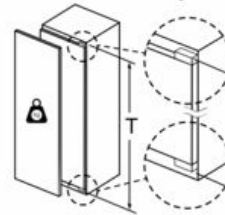

Poids maximum autorisé des façades de meubles

Les portes de meubles montées qui dépassent le poids autorisé peuvent endommager la charnière et nuire à son fonctionnement.

T : hauteur de porte de l'appareil incluse Charnières en mm :	charnière non amortie, Porte en kg :	charnière amortie, Porte en kg :
1500-1750	22	22

Mesures en mm

Recommandation de dimension d'espace libre pour charnière plate

F	R	X
16-19	0-3	2,5
20	0-1	3
	2-3	2,5
21	0-1	3
	2-3	2,5
22	0	4
	1	3,5
	2-3	3

Les dimensions d'espace libre recommandées dans le tableau doivent être respectées afin d'assurer une ouverture sans collision des portes de l'appareil, et d'éviter ainsi d'endommager les meubles de cuisine.

Poids maximum autorisé des habillages de porte meuble
Les habillages de porte meuble montés qui dépassent le poids autorisé peuvent provoquer des dommages et des troubles fonctionnels au niveau de la charnière

Δ Poids

A Hauteur de la porte de l'appareil, charnières comprises, en mm

B Charnière sans amortissement, habillage de porte meuble en kg

C Charnière avec amortissement, habillage de porte meuble en kg

A	B	C
1500-1750	22	22
720-1400	19	19
A1	15	19
A2	15	19