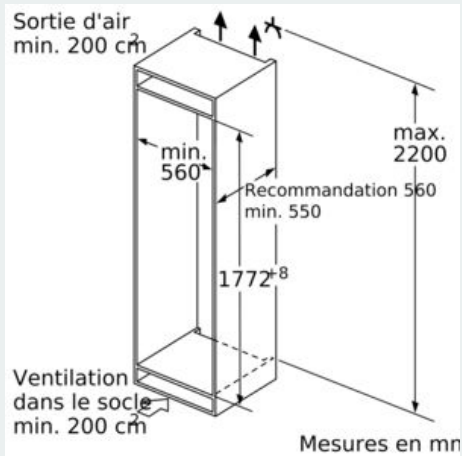

iQ500, réfrigérateur intégrable, 177.5 x 56 cm, flat hinge KI81RAF30

Dessins sur mesure

Poids maximum autorisé des façades de meubles

Les portes de meubles montées qui dépassent le poids autorisé peuvent endommager la charnière et nuire à son fonctionnement.

T : hauteur de porte de l'appareil incluse Charnières en mm :	charnière non amortie, Porte en kg :	charnière amortie, Porte en kg :
1500-1750	22	22

Mesures en mm

Recommandation de dimension d'espace libre pour charnière plate

F	R	X
16-19	0-3	2,5
20	0-1	3
	2-3	2,5
21	0-1	3
	2-3	2,5
22	0	4
	1	3,5
	2-3	3

Les dimensions d'espace libre recommandées dans le tableau doivent être respectées afin d'assurer une ouverture sans collision des portes de l'appareil, et d'éviter ainsi d'endommager les meubles de cuisine.