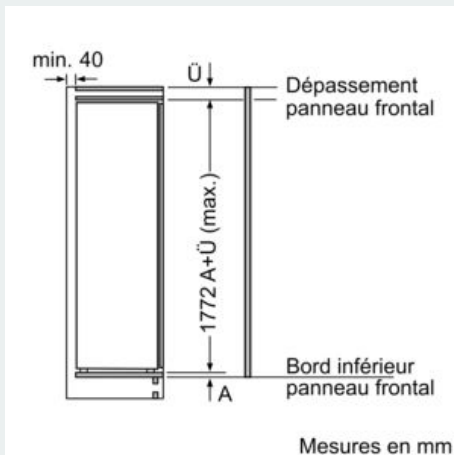

iQ500, réfrigérateur intégrable, 177.5 x 56 cm, flat hinge KI81RAF30

Dessins sur mesure

Poids maximum autorisé des façades de meubles

Les portes de meubles montées qui dépassent le poids autorisé peuvent endommager la charnière et nuire à son fonctionnement.

T : hauteur de porte de l'appareil incluse Charnières en mm :	charnière non amortie, Porte en kg :	charnière amortie, Porte en kg :
1500-1750	22	22

Mesures en mm

Recommandation de dimension d'espace libre pour charnière plate

F	R	X
16-19	0-3	2,5
20	0-1	3
	2-3	2,5
21	0-1	3
	2-3	2,5
22	0	4
	1	3,5
	2-3	3

Les dimensions d'espace libre recommandées dans le tableau doivent être respectées afin d'assurer une ouverture sans collision des portes de l'appareil, et d'éviter ainsi d'endommager les meubles de cuisine.