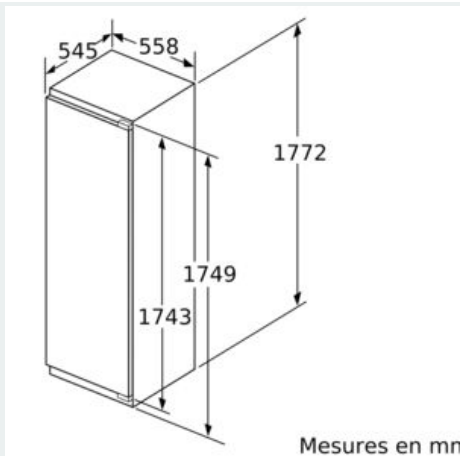

iQ500, réfrigérateur intégrable, 177.5 x 56 cm, flat hinge KI81RAF30

Dessins sur mesure

Poids maximum autorisé des façades de meubles

Les portes de meubles montées qui dépassent le poids autorisé peuvent endommager la charnière et nuire à son fonctionnement.

T : hauteur de porte de l'appareil incluse Charnières en mm :	charnière non amortie, Porte en kg :	charnière amortie, Porte en kg :
1500-1750	22	22

Mesures en mm

Recommandation de dimension d'espace libre pour charnière plate

F	R	X
16-19	0-3	2,5
20	0-1	3
	2-3	2,5
21	0-1	3
	2-3	2,5
22	0	4
	1	3,5
	2-3	3

Les dimensions d'espace libre recommandées dans le tableau doivent être respectées afin d'assurer une ouverture sans collision des portes de l'appareil, et d'éviter ainsi d'endommager les meubles de cuisine.