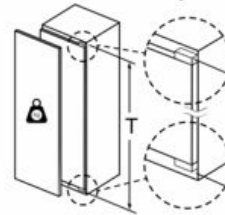

Caractéristiques techniques

- Dimensions de la niche (H x L x P): 177.5 x 56 x 55 cm
- Dimensions de l'appareil (H x L x P): 177.2 x 55.8 x 54.5 cm
- Classe climatique: SN-T

iQ500, réfrigérateur intégrable, 177.5 x 56 cm, flat hinge KI81RAF30

Dessins sur mesure

Poids maximum autorisé des façades de meubles

Les portes de meubles montées qui dépassent le poids autorisé peuvent endommager la charnière et nuire à son fonctionnement.

T : hauteur de porte de l'appareil incluse Charnières en mm :	charnière non amortie, Porte en kg :	charnière amortie, Porte en kg :
1500-1750	22	22

Mesures en mm

Recommandation de dimension d'espace libre pour charnière plate

F	R	X
16-19	0-3	2,5
20	0-1	3
	2-3	2,5
21	0-1	3
	2-3	2,5
22	0	4
	1	3,5
	2-3	3

Les dimensions d'espace libre recommandées dans le tableau doivent être respectées afin d'assurer une ouverture sans collision des portes de l'appareil, et d'éviter ainsi d'endommager les meubles de cuisine.