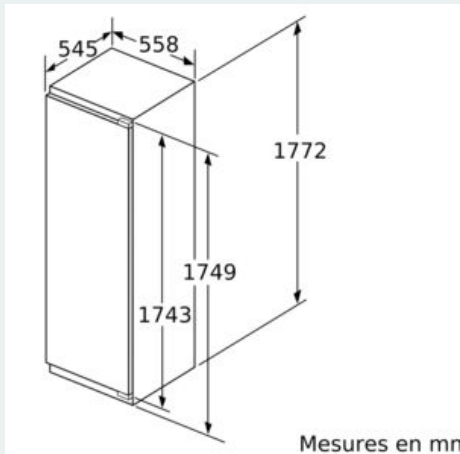

Dimensions

- Dimensions de l'appareil (H x L x P): 177.2 x 55.8 x 54.5 cm
- Dimensions de la niche (H x L x P): 177.5 x 56 x 55 cm

Informations techniques

- Charnières de porte à droite, réversibles
- Classe climatique : SN-ST
- Puissance de raccordement: 90 W
- Tension 220 - 240 V

Accessoires

- casier à oeufs

Installation

iQ500, réfrigérateur intégrable, 177.5 x 56 cm, Charnières plates SoftClose KI81RADE0

Dessins sur mesure

Poids maximum autorisé des façades de meubles

Les portes de meubles montées qui dépassent le poids autorisé peuvent endommager la charnière et nuire à son fonctionnement.

F	R	X
16-19	0-3	2,5
20	0-1	3
	2-3	2,5
21	0-1	3
	2-3	2,5
22	0	4
	1	3,5
	2-3	3

Les dimensions d'espace libre recommandées dans le tableau doivent être respectées afin d'assurer une ouverture sans collision des portes de l'appareil, et d'éviter ainsi d'endommager les meubles de cuisine.