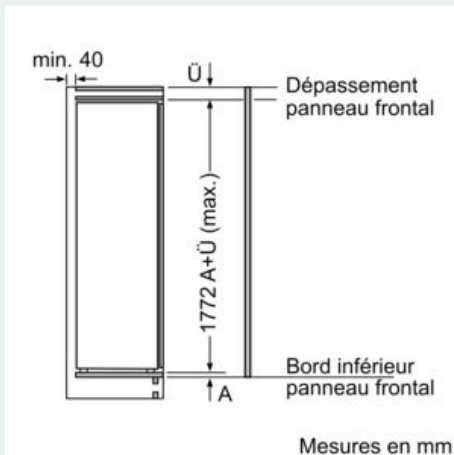

Dimensions

- Dimensions de l'appareil (H x L x P): 177.2 x 55.8 x 54.5 cm
- Dimensions de la niche (H x L x P): 177.5 x 56 x 55 cm

Informations techniques

- Charnières de porte à droite, réversibles
- Classe climatique : SN-ST
- Puissance de raccordement: 90 W
- Tension 220 - 240 V

Accessoires

- casier à oeufs

Installation

iQ500, réfrigérateur intégrable, 177.5 x 56 cm, Charnières plates SoftClose KI81RADE0

Dessins sur mesure

Poids maximum autorisé des façades de meubles

Les portes de meubles montées qui dépassent le poids autorisé peuvent endommager la charnière et nuire à son fonctionnement.