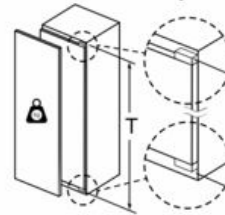

Dimensions

- Dimensions de l'appareil (H x L x P): 177.2 x 55.8 x 54.5 cm
- Dimensions de la niche (H x L x P): 177.5 x 56 x 55 cm

Informations techniques

- Charnières de porte à droite, réversibles
- Classe climatique : SN-ST
- Puissance de raccordement: 90 W
- Tension 220 - 240 V

Accessoires

- casier à oeufs

Installation

iQ500, réfrigérateur intégrable, 177.5 x 56 cm, Charnières plates SoftClose KI81RADE0

Dessins sur mesure

Poids maximum autorisé des façades de meubles

Les portes de meubles montées qui dépassent le poids autorisé peuvent endommager la charnière et nuire à son fonctionnement.

T : hauteur de porte de l'appareil incluse Charnières en mm :	charnière non amortie, Porte en kg :	charnière amortie, Porte en kg :
1500-1750	22	22

Mesures en mm

Recommandation de dimension d'espace libre pour charnière plate

F	R	X
16-19	0-3	2,5
20	0-1	3
	2-3	2,5
21	0-1	3
	2-3	2,5
22	0	4
	1	3,5
	2-3	3

Les dimensions d'espace libre recommandées dans le tableau doivent être respectées afin d'assurer une ouverture sans collision des portes de l'appareil, et d'éviter ainsi d'endommager les meubles de cuisine.