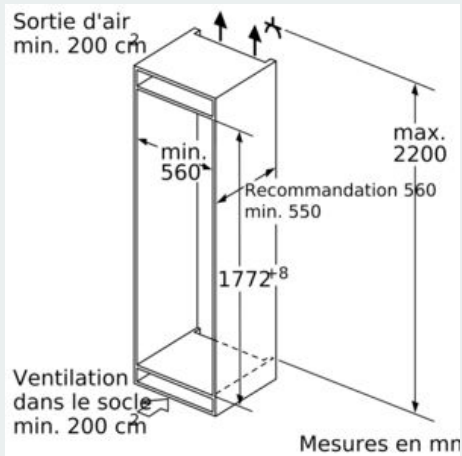

Système fraîcheur

- 1 freshBox sur rails télescopiques
- 1 compartiment hyperFresh Plus sur rails télescopiques avec ajustement du taux d'humidité - garde fruits et légumes frais jusqu'à 2 fois plus longtemps.

Dimensions

- Dimensions de l'appareil (H x L x P): 177.2 x 55.8 x 54.5 cm
- Dimensions de la niche (H x L x P): 177.5 x 56 x 55 cm

Informations techniques

- Charnières de porte à droite, réversibles
- Classe climatique : SN-ST
- Puissance de raccordement: 90 W
- Tension 220 - 240 V

Accessoires

- casier à oeufs

Installation

iQ500, réfrigérateur intégrable, 177.5 x 56 cm, Charnières plates SoftClose KI81RADE0

Dessins sur mesure

Poids maximum autorisé des façades de meubles

Les portes de meubles montées qui dépassent le poids autorisé peuvent endommager la charnière et nuire à son fonctionnement.

F	R	X
16-19	0-3	2,5
20	0-1	3
	2-3	2,5
21	0-1	3
	2-3	2,5
22	0	4
	1	3,5
	2-3	3

Les dimensions d'espace libre recommandées dans le tableau doivent être respectées afin d'assurer une ouverture sans collision des portes de l'appareil, et d'éviter ainsi d'endommager les meubles de cuisine.