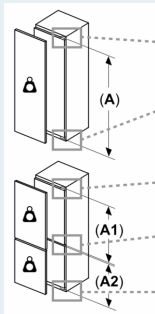

**Dimensions**

- Dimensions de l'appareil (H x L x P): 177.2 x 55.8 x 54.5 cm
- Dimensions de la niche (H x L x P): 177.5 x 56 x 55 cm

**Informations techniques**

- Charnières de porte à droite, réversibles
- Classe climatique : SN-ST
- Puissance de raccordement: 90 W
- Tension 220 - 240 V

**Accessoires**

- casier à oeufs
- peigne à bouteilles dans compartiment de porte

**Installation**

**iQ700, Réfrigérateur intégrable,  
177.5 x 56 cm, Charnières plates  
SoftClose  
KI81FSDE0**

Dessins sur mesure