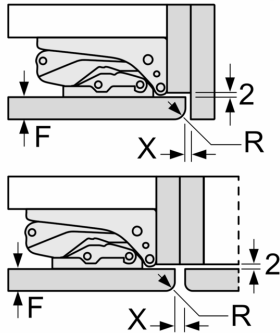

Dimensions

- Dimensions de l'appareil (H x L x P): 177.2 x 55.8 x 54.5 cm
- Dimensions de la niche (H x L x P): 177.5 x 56 x 55 cm

Informations techniques

- Charnières de porte à droite, réversibles
- Classe climatique : SN-T
- Puissance de raccordement: 90 W
- Tension 220 - 240 V
- Longueur du câble d'alimentation: 230 cm

A	B	C	D
1500-1750	22	22	
720-1400	19	19	B+5 / C+5
A1	15	19	
A2	15	19	

Dessins sur mesure

Mesures en mm

Poids maximum autorisé des façades de meubles

Les portes de meubles montées qui dépassent le poids autorisé peuvent endommager la charnière et nuire à son fonctionnement.

T : hauteur de porte de l'appareil incluse	charnière non amortie, Porte en kg :	charnière amortie, Porte en kg :
Charnières en mm : 1500-1750	22	22

Mesures en mm

Recommandation de dimension d'espace libre pour charnière plate

F	R	X
16-19	0-3	2,5
20	0-1	3
	2-3	2,5
21	0-1	3
	2-3	2,5
22	0	4
	1	3,5
	2-3	3

Les dimensions d'espace libre recommandées dans le tableau doivent être respectées afin d'assurer une ouverture sans collision des portes de l'appareil, et d'éviter ainsi d'endommager les meubles de cuisine.