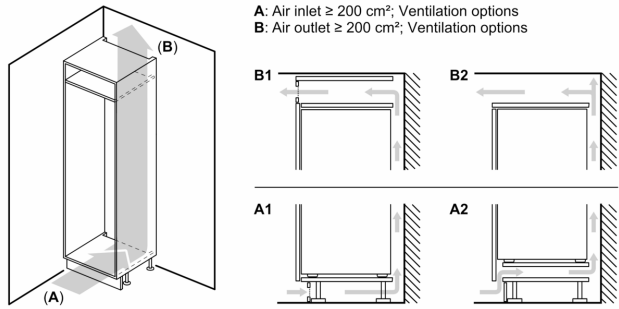

iQ700, Réfrigérateur intégrable, 177.5 x 56 cm, Charnières plates SoftClose KI81FHOD0

Dessins sur mesure