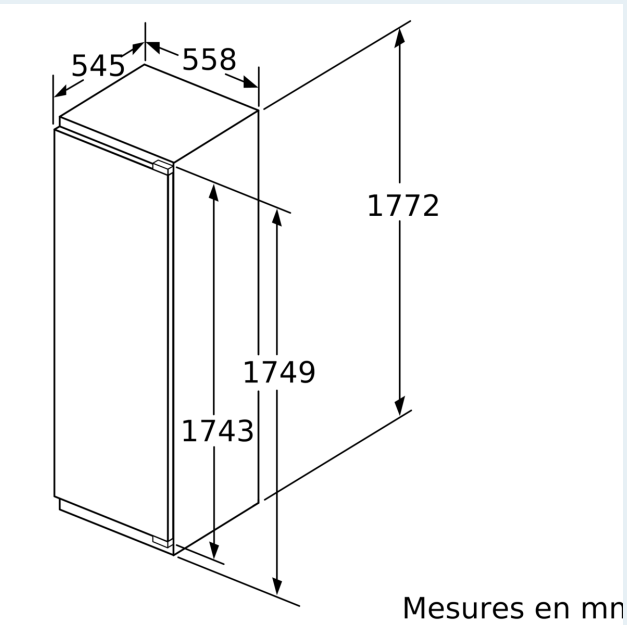

Poids maximal admissible des façades de l'appareil

Les façades d'appareils montés qui dépassent le poids autorisé peuvent provoquer des dommages et entraîner un dysfonctionnement des charnières

Δ Poids
A: Hauteur de la porte de l'appareil, charnières comprises, en mm
B: Charnière non amortie, façade de l'appareil en kg
C: Charnière amortie, façade de l'appareil en kg
D: Charge supplémentaire possible en kg avec le kit de charge lourde

A	B	C	D
1500-1750	22	22	
720-1400	19	19	B+5 / C+5
A1	15	19	
A2	15	19