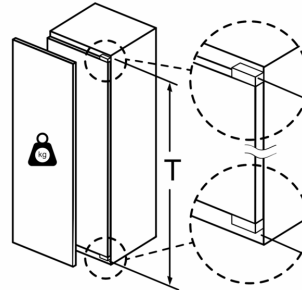

Dimensions

- Dimensions de l'appareil (H x L x P): 177.2 x 55.8 x 54.5 cm
- Dimensions de la niche (H x L x P): 177.5 x 56 x 55 cm

Informations techniques

- Charnières de porte à droite, réversibles
- Classe climatique : SN-T
- Puissance de raccordement: 90 W
- Tension 220 - 240 V
- Longueur du câble d'alimentation: 230 cm

A	B	C	D
1500-1750	22	22	
720-1400	19	19	B+5 / C+5
A1	15	19	
A2	15	19	

Dessins sur mesure

Mesures en mm

Poids maximum autorisé des façades de meubles

Les portes de meubles montées qui dépassent le poids autorisé peuvent endommager la charnière et nuire à son fonctionnement.

T : hauteur de porte de l'appareil incluse	charnière non amortie, Porte en kg :	charnière amortie, Porte en kg :
Charnières en mm : 1500-1750	22	22

Mesures en mm

Recommandation de dimension d'espace libre pour charnière plate

F	R	X
16-19	0-3	2,5
20	0-1	3
	2-3	2,5
21	0-1	3
	2-3	2,5
22	0	4
	1	3,5
	2-3	3

Les dimensions d'espace libre recommandées dans le tableau doivent être respectées afin d'assurer une ouverture sans collision des portes de l'appareil, et d'éviter ainsi d'endommager les meubles de cuisine.