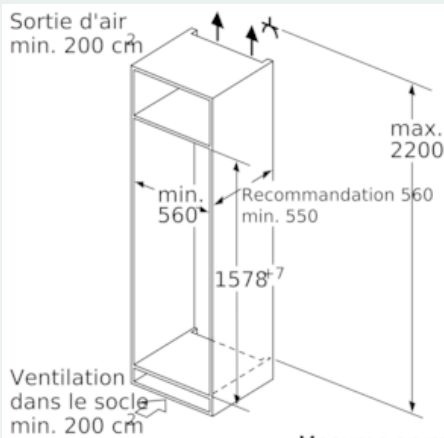

Partie surgélateur

- lowFrost - dégivrage rapide et moins fréquent
- Commutateur de supercongélation: manual activation
- varioZone - clayettes en verre extractibles pour plus d'espace!
- 2 tiroirs de surgélation transparents, dont 1 bigBox
- Calendrier de surgélation

Informations techniques

- Dimensions de la niche (H x L x P): 158 x 56 x 55 cm
- Dimensions de l'appareil (H x L x P): 157.8 x 55.8 x 54.5 cm
- Classe climatique: SN-ST
- Classe d'efficacité énergétique: A+++ sur une échelle de classes d'efficacité énergétique de A+++ à D# 201 kWh/an

iQ500, Combiné intégrable avec surgélateur en bas, 157.8 x 55.8 cm KI77SAF30

Dessins sur mesure

Mesures en mm

Mesures en mm

Les dimensions de porte de meuble indiquées sont valables pour un joint de porte de 4 mm.
Mesures en mm

Mesures en mm

Recommandation de dimension d'espace libre pour charnière plate

F	R	X
16-19	0-3	2,5
20	0-1	3
	2-3	2,5
21	0-1	3
	2-3	2,5
22	0	4
	1	3,5
	2-3	3

Les dimensions d'espace libre recommandées dans le tableau doivent être respectées afin d'assurer une ouverture sans collision des portes de l'appareil, et d'éviter ainsi d'endommager les meubles de cuisine.