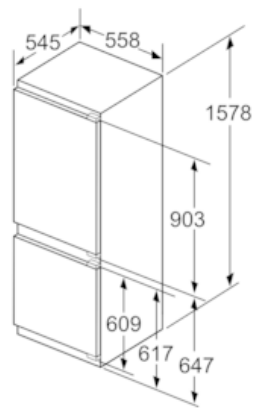

Informations techniques

- Dimensions de la niche (H x L x P): 158 x 56 x 55 cm
- Dimensions de l'appareil (H x L x P): 157.8 x 55.8 x 54.5 cm
- Classe climatique: SN-ST
- Classe d'efficacité énergétique: A+++ sur une échelle de classes d'efficacité énergétique de A+++ à D# 201 kWh/an

iQ500, Combiné intégrable avec surgélateur en bas, 157.8 x 55.8 cm KI77SAF30

Dessins sur mesure

Mesures en mm

Mesures en mm

Les dimensions de porte de meuble indiquées sont valables pour un joint de porte de 4 mm.
Mesures en mm

Mesures en mm

Recommandation de dimension d'espace libre pour charnière plate

F	R	X
16-19	0-3	2,5
20	0-1	3
	2-3	2,5
21	0-1	3
	2-3	2,5
22	0	4
	1	3,5
	2-3	3

Les dimensions d'espace libre recommandées dans le tableau doivent être respectées afin d'assurer une ouverture sans collision des portes de l'appareil, et d'éviter ainsi d'endommager les meubles de cuisine.