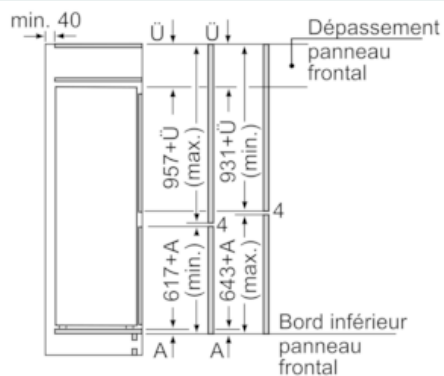

Informations techniques

- Dimensions de la niche (H x L x P): 158 x 56 x 55 cm
- Dimensions de l'appareil (H x L x P): 157.8 x 55.8 x 54.5 cm
- Classe climatique: SN-ST
- Classe d'efficacité énergétique: A+++ sur une échelle de classes d'efficacité énergétique de A+++ à D# 201 kWh/an

iQ500, Combiné intégrable avec surgélateur en bas, 157.8 x 55.8 cm KI77SAF30

Dessins sur mesure

Mesures en mm

Mesures en mm

Les dimensions de porte de meuble indiquées sont valables pour un joint de porte de 4 mm.
Mesures en mm

Mesures en mm

Recommandation de dimension d'espace libre pour charnière plate

F	R	X
16-19	0-3	2,5
20	0-1	3
	2-3	2,5
21	0-1	3
	2-3	2,5
22	0	4
	1	3,5
	2-3	3

Les dimensions d'espace libre recommandées dans le tableau doivent être respectées afin d'assurer une ouverture sans collision des portes de l'appareil, et d'éviter ainsi d'endommager les meubles de cuisine.