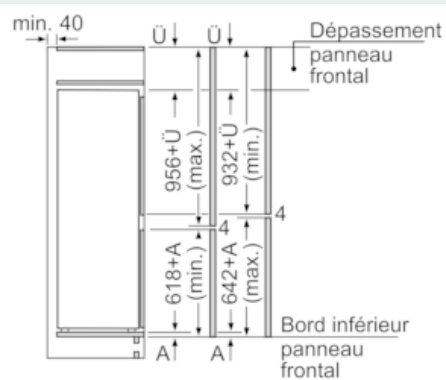

Dimensions

- Dimensions de l'appareil (H x L x P): 157.8 x 55.8 x 54.5 cm
- Dimensions de la niche (H x L x P): 158 x 56 x 55 cm

Informations techniques

- Charnières de porte à droite, réversibles
- Classe climatique : SN-ST
- Puissance de raccordement: 90 W
- Tension 220 - 240 V

Accessoires

- casier à oeufs, bac à glaçons, A**0024
- Peigne à bouteilles

Installation

iQ500, Combiné intégrable avec surgélateur en bas, 157.8 x 55.8 cm KI77SADE0

Dessins sur mesure

Mesures en mm

Recommandation de dimension d'espace libre pour charnière plate

F	R	X
16-19	0-3	2,5
20	0-1	3
	2-3	2,5
21	0-1	3
	2-3	2,5
22	0	4
	1	3,5
	2-3	3

Les dimensions d'espace libre recommandées dans le tableau doivent être respectées afin d'assurer une ouverture sans collision des portes de l'appareil, et d'éviter ainsi d'endommager les meubles de cuisine.