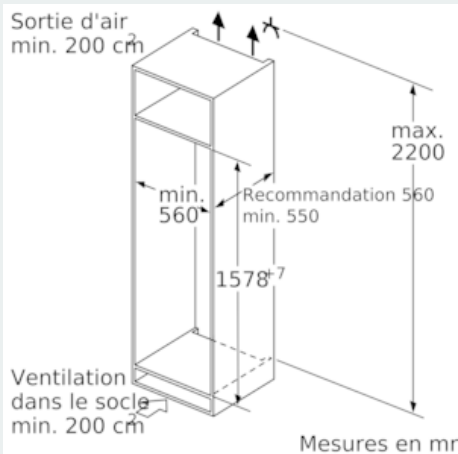

Dimensions

- Dimensions de l'appareil (H x L x P): 157.8 x 55.8 x 54.5 cm
- Dimensions de la niche (H x L x P): 158 x 56 x 55 cm

Informations techniques

- Charnières de porte à droite, réversibles
- Classe climatique : SN-ST
- Puissance de raccordement: 90 W
- Tension 220 - 240 V

Accessoires

- casier à oeufs, bac à glaçons, A**0024
- Peigne à bouteilles

Installation

iQ500, Combiné intégrable avec surgélateur en bas, 157.8 x 55.8 cm KI77SADE0

Dessins sur mesure

Mesures en mm

Recommandation de dimension d'espace libre pour charnière plate

F	R	X
16-19	0-3	2,5
20	0-1	3
	2-3	2,5
21	0-1	3
	2-3	2,5
22	0	4
	1	3,5
	2-3	3

Les dimensions d'espace libre recommandées dans le tableau doivent être respectées afin d'assurer une ouverture sans collision des portes de l'appareil, et d'éviter ainsi d'endommager les meubles de cuisine.