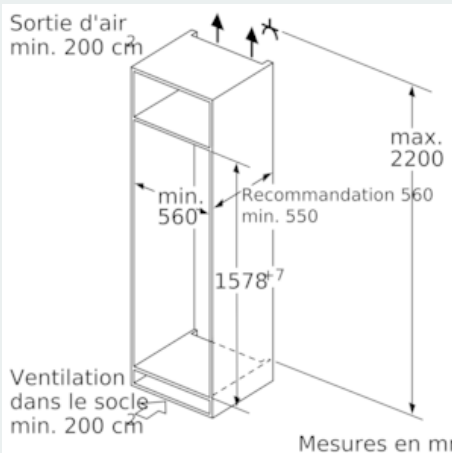

Dimensions

- Dimensions de l'appareil (H x L x P): 157.7 x 55.8 x 54.5 cm
- Dimensions de la niche (H x L x P): 158 x 56 x 55 cm

Informations techniques

- Charnières de porte à droite, réversibles
- Classe climatique : SN-ST
- Puissance de raccordement: 90 W
- Tension 220 - 240 V

Accessoires

- casier à oeufs, bac à glaçons
- Peigne à bouteilles

Installation

iQ500, réfrigérateur intégrable avec compartiment de surgélation, 158 x 56 cm KI72LADE0

Dessins sur mesure

Poids maximum autorisé des façades de meubles

Mesures en mm

Mesures en mm

Mesures en mm

Recommandation de dimension d'espace libre pour charnière plate

	F	R	X
	16-19	0-3	2,5
	20	0-1	3
	21	0-1	3
	22	2-3	2,5
	0	4	
	1	3,5	
	2-3	3	

Les dimensions d'espace libre recommandées dans le tableau doivent être respectées afin d'assurer une ouverture sans collision des portes de l'appareil, et d'éviter ainsi d'endommager les meubles de cuisine.

Mesures en mm