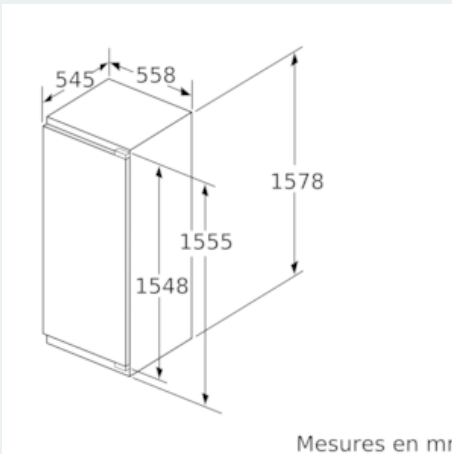

Dimensions

- Dimensions de l'appareil (H x L x P): 157.7 x 55.8 x 54.5 cm
- Dimensions de la niche (H x L x P): 158 x 56 x 55 cm

Informations techniques

- Charnières de porte à droite, réversibles
- Classe climatique : SN-ST
- Puissance de raccordement: 90 W
- Tension 220 - 240 V

Accessoires

- casier à oeufs, bac à glaçons
- Peigne à bouteilles

Installation

iQ500, réfrigérateur intégrable avec compartiment de surgélation, 158 x 56 cm KI72LADE0

Dessins sur mesure

Poids maximum autorisé des façades de meubles

Mesures en mm

Mesures en mm

Mesures en mm

Recommandation de dimension d'espace libre pour charnière plate

	F	R	X
	16-19	0-3	2,5
	20	0-1	3
	21	0-1	3
	22	2-3	2,5
	0	4	
	1	3,5	
	2-3	3	

Les dimensions d'espace libre recommandées dans le tableau doivent être respectées afin d'assurer une ouverture sans collision des portes de l'appareil, et d'éviter ainsi d'endommager les meubles de cuisine.