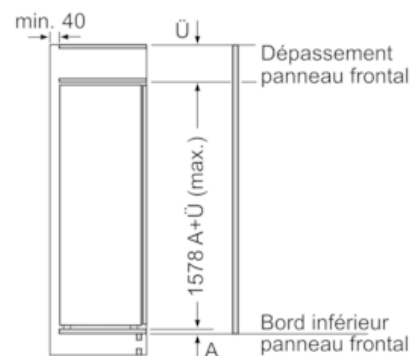

Dimensions

- Dimensions de l'appareil (H x L x P): 157.7 x 55.8 x 54.5 cm
- Dimensions de la niche (H x L x P): 158 x 56 x 55 cm

Informations techniques

- Charnières de porte à droite, réversibles
- Classe climatique : SN-ST
- Puissance de raccordement: 90 W
- Tension 220 - 240 V

Accessoires

- casier à oeufs, bac à glaçons
- Peigne à bouteilles

Installation

iQ500, réfrigérateur intégrable avec compartiment de surgélation, 158 x 56 cm KI72LADE0

Dessins sur mesure

Poids maximum autorisé des façades de meubles

Mesures en mm

Mesures en mm

Mesures en mm

Recommandation de dimension d'espace libre pour charnière plate

	F	R	X
	16-19	0-3	2,5
	20	0-1	3
	21	0-1	3
	22	2-3	2,5
	0	4	
	1	3,5	
	2-3	3	

Les dimensions d'espace libre recommandées dans le tableau doivent être respectées afin d'assurer une ouverture sans collision des portes de l'appareil, et d'éviter ainsi d'endommager les meubles de cuisine.

Mesures en mm