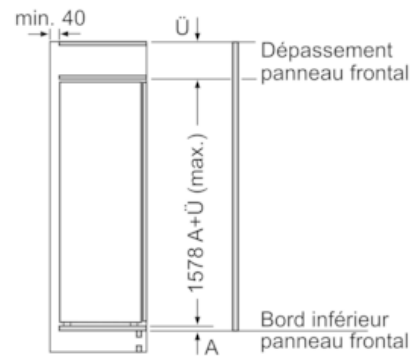

Partie surgélateur

- 1 compartiment(s) de surgélation à clapet
- 1 clayette amovible en verre de sécurité
- Compartiment adapté pour mettre des boîtes à pizza

Informations techniques

- Dimensions de la niche (H x L x P): 158 x 56 x 55 cm
- Dimensions de l'appareil (H x L x P): 157.7 x 55.8 x 54.5 cm
- Classe climatique: SN-ST

iQ500, réfrigérateur intégrable avec compartiment de surgélation, 158 x 56 cm KI72LAD30

Dessins sur mesure

Poids maximum autorisé des façades de meubles

Les portes de meubles montées qui dépassent le poids autorisé peuvent endommager la charnière et nuire à son fonctionnement.

T : hauteur de porte de l'appareil incluse Charnières en mm :	charnière non amortie, Porte en kg :	charnière amortie, Porte en kg :
1500-1750	22	22

Mesures en mm

Mesures en mm

Mesures en mm

Recommandation de dimension d'espace libre pour charnière plate

	F	R	X
	16-19	0-3	2,5
	20	0-1	3
	21	0-1	3
	22	2-3	2,5
	0	4	
	1	3,5	
	2-3	3	

Les dimensions d'espace libre recommandées dans le tableau doivent être respectées afin d'assurer une ouverture sans collision des portes de l'appareil, et d'éviter ainsi d'endommager les meubles de cuisine.