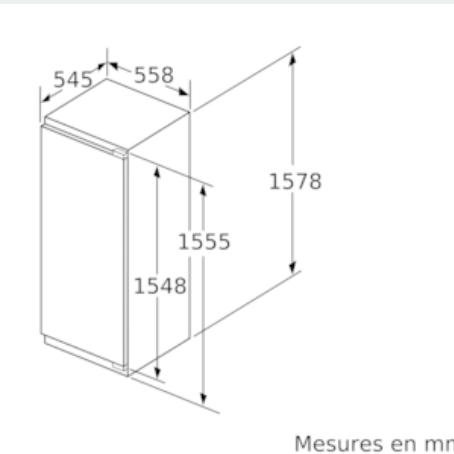

Partie surgélateur

- 1 compartiment(s) de surgélation à clapet
- 1 clayette amovible en verre de sécurité
- Compartiment adapté pour mettre des boîtes à pizza

Informations techniques

- Dimensions de la niche (H x L x P): 158 x 56 x 55 cm
- Dimensions de l'appareil (H x L x P): 157.7 x 55.8 x 54.5 cm
- Classe climatique: SN-ST

iQ500, réfrigérateur intégrable avec compartiment de surgélation, 158 x 56 cm KI72LAD30

Dessins sur mesure

Poids maximum autorisé des façades de meubles

Les portes de meubles montées qui dépassent le poids autorisé peuvent endommager la charnière et nuire à son fonctionnement.

T : hauteur de porte de l'appareil incluse Charnières en mm :	charnière non amortie, Porte en kg :	charnière amortie, Porte en kg :
1500-1750	22	22

Mesures en mm

Mesures en mm

Mesures en mm

Recommandation de dimension d'espace libre pour charnière plate

	F	R	X
	16-19	0-3	2,5
	20	0-1	3
	21	0-1	3
	22	2-3	2,5
	0	4	
	1	3,5	
	2-3	3	

Les dimensions d'espace libre recommandées dans le tableau doivent être respectées afin d'assurer une ouverture sans collision des portes de l'appareil, et d'éviter ainsi d'endommager les meubles de cuisine.