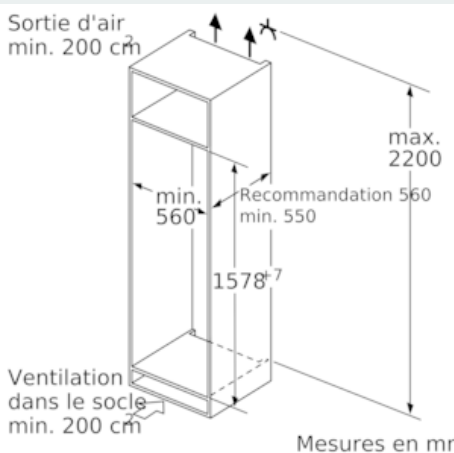

Partie surgélateur

- 1 compartiment(s) de surgélation à clapet
- 1 clayette amovible en verre de sécurité
- Compartiment adapté pour mettre des boîtes à pizza

Informations techniques

- Dimensions de la niche (H x L x P): 158 x 56 x 55 cm
- Dimensions de l'appareil (H x L x P): 157.7 x 55.8 x 54.5 cm
- Classe climatique: SN-ST

iQ500, réfrigérateur intégrable avec compartiment de surgélation, 158 x 56 cm KI72LAD30

Dessins sur mesure

Poids maximum autorisé des façades de meubles

Les portes de meubles montées qui dépassent le poids autorisé peuvent endommager la charnière et nuire à son fonctionnement.

T : hauteur de porte de l'appareil incluse Charnières en mm :	charnière non amortie, Porte en kg :	charnière amortie, Porte en kg :
1500-1750	22	22

Mesures en mm

Mesures en mm

Mesures en mm

Recommandation de dimension d'espace libre pour charnière plate

	F	R	X
	16-19	0-3	2,5
	20	0-1	3
	21	0-1	3
	22	2-3	2,5
	0	4	
	1	3,5	
	2-3	3	

Les dimensions d'espace libre recommandées dans le tableau doivent être respectées afin d'assurer une ouverture sans collision des portes de l'appareil, et d'éviter ainsi d'endommager les meubles de cuisine.