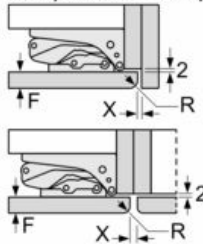

iQ500, réfrigérateur intégrable avec compartiment de congélation, 140 x 56 cm, Charnières plates SoftClose KI52LADE0

Dessins sur mesure

Mesures en mm

Recommandation de dimension d'espace libre pour charnière plate