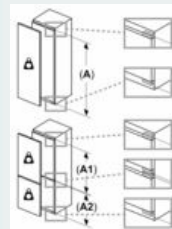

A	B	C	D
1500-1750	22	22	
720-1400	19	19	B+5 / C+5
A1	15	19	
A2	15	19