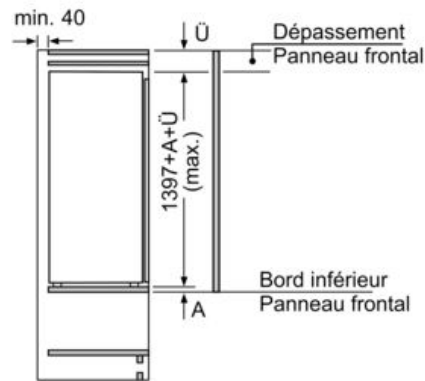

Mesures en mm

A	B	C	D
1500-1750	22	22	
720-1400	19	19	B+5 / C+5
A1	15	19	
A2	15	19