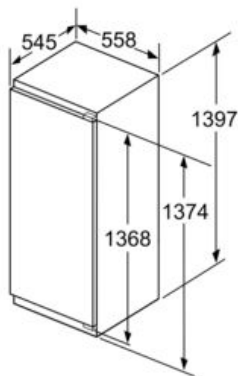

F	R	X
16-19	0-3	2,5
20	0-1	3
	2-3	2,5
21	0-1	3
	2-3	2,5
22	0	4
	1	3,5
	2-3	3

Les dimensions d'espace libre recommandées dans le tableau doivent être respectées afin d'assurer une ouverture sans collision des portes de l'appareil, et d'éviter ainsi d'endommager les meubles de cuisine.

Mesures en mm