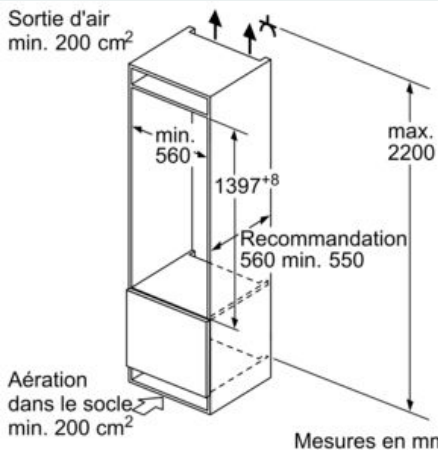

Mesures en mm