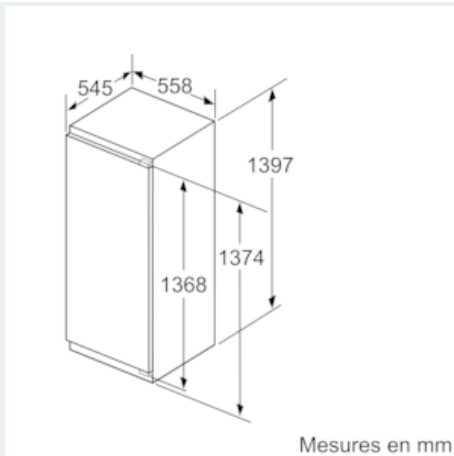

Partie surgélateur

- 1 compartiment(s) de surgélation à clapet
- Compartiment adapté pour mettre des boîtes à pizza

Accessoires

- casier à oeufs, bac à glaçons

Informations techniques

- Dimensions de la niche (H x L x P): 140 x 56 x 55 cm
- Dimensions de l'appareil (H x L x P): 139.7 x 55.8 x 54.5 cm
- Classe climatique: SN-ST

**iQ500, réfrigérateur intégrable avec
compartiment de surgélation, 140 x 56
cm
KI52LAD40**

Dessins sur mesure

Mesures en mm

Recommandation de dimension d'espace libre pour charnière plate

F	R	X
16-19	0-3	2,5
20	0-1	3
	2-3	2,5
21	0-1	3
	2-3	2,5
22	0	4
	1	3,5
	2-3	3

Les dimensions d'espace libre recommandées dans le tableau doivent être respectées afin d'assurer une ouverture sans collision des portes de l'appareil, et d'éviter ainsi d'endommager les meubles de cuisine.