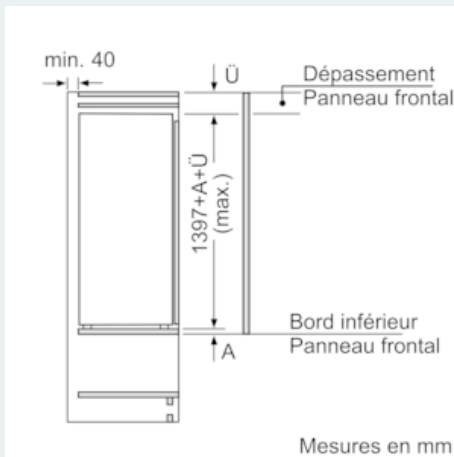

Partie surgélateur

- 1 compartiment(s) de surgélation à clapet
- Compartiment adapté pour mettre des boîtes à pizza

Accessoires

- casier à oeufs, bac à glaçons

Informations techniques

- Dimensions de la niche (H x L x P): 140 x 56 x 55 cm
- Dimensions de l'appareil (H x L x P): 139.7 x 55.8 x 54.5 cm
- Classe climatique: SN-ST

**iQ500, réfrigérateur intégrable avec
compartiment de surgélation, 140 x 56
cm
KI52LAD40**

Dessins sur mesure

Mesures en mm

Recommandation de dimension d'espace libre pour charnière plate

F	R	X
16-19	0-3	2,5
20	0-1	3
	2-3	2,5
21	0-1	3
	2-3	2,5
22	0	4
	1	3,5
	2-3	3

Les dimensions d'espace libre recommandées dans le tableau doivent être respectées afin d'assurer une ouverture sans collision des portes de l'appareil, et d'éviter ainsi d'endommager les meubles de cuisine.