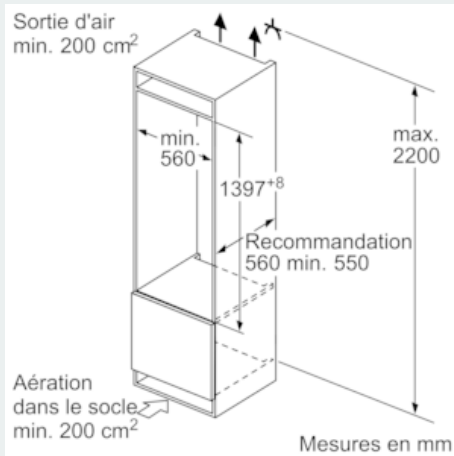

Partie surgélateur

- 1 compartiment(s) de surgélation à clapet
- Compartiment adapté pour mettre des boîtes à pizza

Accessoires

- casier à oeufs, bac à glaçons

Informations techniques

- Dimensions de la niche (H x L x P): 140 x 56 x 55 cm
- Dimensions de l'appareil (H x L x P): 139.7 x 55.8 x 54.5 cm
- Classe climatique: SN-ST

**iQ500, réfrigérateur intégrable avec
compartiment de surgélation, 140 x 56
cm
KI52LAD40**

Dessins sur mesure

Mesures en mm

Recommandation de dimension d'espace libre pour charnière plate

F	R	X
16-19	0-3	2,5
20	0-1	3
	2-3	2,5
21	0-1	3
	2-3	2,5
22	0	4
	1	3,5
	2-3	3

Les dimensions d'espace libre recommandées dans le tableau doivent être respectées afin d'assurer une ouverture sans collision des portes de l'appareil, et d'éviter ainsi d'endommager les meubles de cuisine.