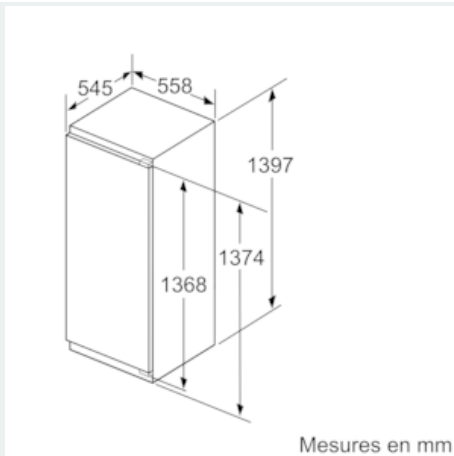

Accessoires

- casier à oeufs, bac à glaçons
- Peigne à bouteilles

Informations techniques

- Dimensions de la niche (H x L x P): 140 x 56 x 55 cm
- Dimensions de l'appareil (H x L x P): 139.7 x 55.8 x 54.5 cm
- Classe climatique: SN-ST

**iQ500, réfrigérateur intégrable avec
compartiment de surgélation, 140 x 56
cm
KI52LAD30**

Dessins sur mesure

Mesures en mm

Recommandation de dimension d'espace libre pour charnière plate

F	R	X
16-19	0-3	2,5
20	0-1	3
	2-3	2,5
21	0-1	3
	2-3	2,5
22	0	4
	1	3,5
	2-3	3

Les dimensions d'espace libre recommandées dans le tableau doivent être respectées afin d'assurer une ouverture sans collision des portes de l'appareil, et d'éviter ainsi d'endommager les meubles de cuisine.