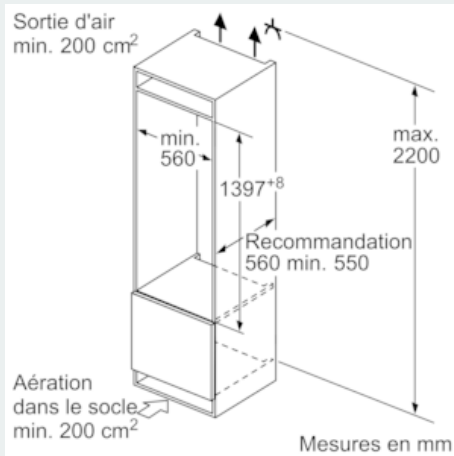

Accessoires

- casier à oeufs, bac à glaçons
- Peigne à bouteilles

Informations techniques

- Dimensions de la niche (H x L x P): 140 x 56 x 55 cm
- Dimensions de l'appareil (H x L x P): 139.7 x 55.8 x 54.5 cm
- Classe climatique: SN-ST

**iQ500, réfrigérateur intégrable avec
compartiment de surgélation, 140 x 56
cm
KI52LAD30**

Dessins sur mesure

Mesures en mm

Recommandation de dimension d'espace libre pour charnière plate

F	R	X
16-19	0-3	2,5
20	0-1	3
	2-3	2,5
21	0-1	3
	2-3	2,5
22	0	4
	1	3,5
	2-3	3

Les dimensions d'espace libre recommandées dans le tableau doivent être respectées afin d'assurer une ouverture sans collision des portes de l'appareil, et d'éviter ainsi d'endommager les meubles de cuisine.