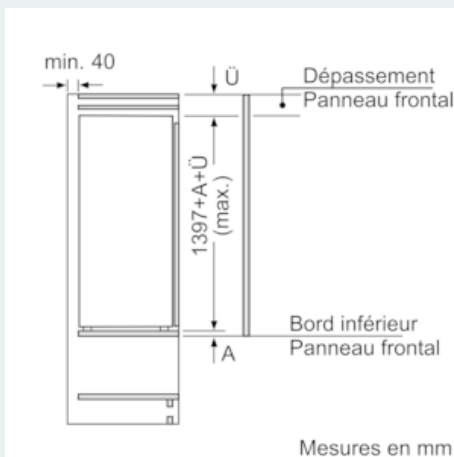

Accessoires

- casier à oeufs, bac à glaçons
- Peigne à bouteilles

Informations techniques

- Dimensions de la niche (H x L x P): 140 x 56 x 55 cm
- Dimensions de l'appareil (H x L x P): 139.7 x 55.8 x 54.5 cm
- Classe climatique: SN-ST

**iQ500, réfrigérateur intégrable avec
compartiment de surgélation, 140 x 56
cm
KI52LAD30**

Dessins sur mesure

Mesures en mm

Recommandation de dimension d'espace libre pour charnière plate

F	R	X
16-19	0-3	2,5
20	0-1	3
	2-3	2,5
21	0-1	3
	2-3	2,5
22	0	4
	1	3,5
	2-3	3

Les dimensions d'espace libre recommandées dans le tableau doivent être respectées afin d'assurer une ouverture sans collision des portes de l'appareil, et d'éviter ainsi d'endommager les meubles de cuisine.