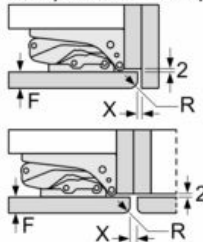

iQ500, réfrigérateur intégré, 140 x 56 cm, Charnières plates SoftClose KI51RADF0

Dessins sur mesure

Mesures en mm

Recommandation de dimension d'espace libre pour charnière plate