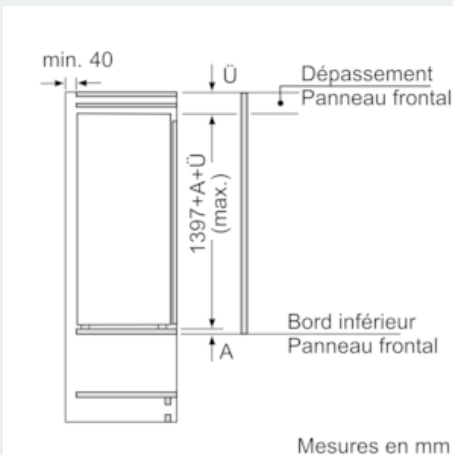

Informations techniques

- Dimensions de la niche (H x L x P): 140 x 56 x 55 cm
- Dimensions de l'appareil (H x L x P): 139.7 x 55.8 x 54.5 cm
- Classe climatique: SN-T

Accessoires

- casier à oeufs

iQ500, réfrigérateur intégrable, 140 x 56 cm
KI51RAD40

Dessins sur mesure

Mesures en mm

Recommandation de dimension d'espace libre pour charnière plate

Les dimensions d'espace libre recommandées dans le tableau doivent être respectées afin d'assurer une ouverture sans collision des portes de l'appareil, et d'éviter ainsi d'endommager les meubles de cuisine.