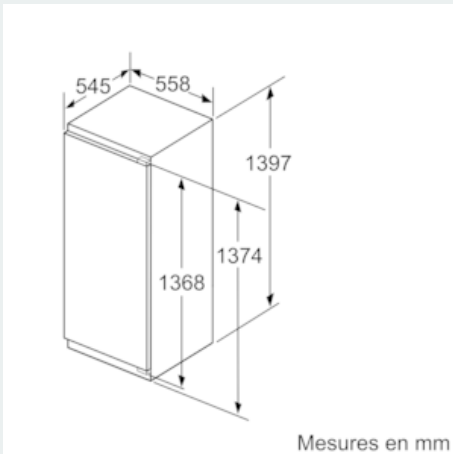

Informations techniques

- Dimensions de la niche (H x L x P): 140 x 56 x 55 cm
- Dimensions de l'appareil (H x L x P): 139.7 x 55.8 x 54.5 cm
- Classe climatique: SN-T

Accessoires

- casier à oeufs

iQ500, réfrigérateur intégrable, 140 x 56 cm
KI51RAD40

Dessins sur mesure

Mesures en mm

Recommandation de dimension d'espace libre pour charnière plate

Les dimensions d'espace libre recommandées dans le tableau doivent être respectées afin d'assurer une ouverture sans collision des portes de l'appareil, et d'éviter ainsi d'endommager les meubles de cuisine.