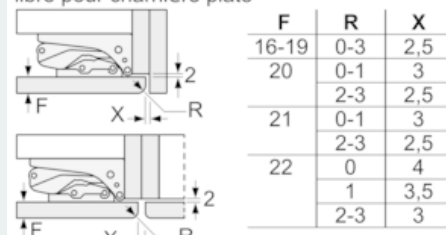

Informations techniques

- Dimensions de la niche (H x L x P): 140 x 56 x 55 cm
- Dimensions de l'appareil (H x L x P): 139.7 x 55.8 x 54.5 cm
- Classe climatique: SN-T

Accessoires

- casier à oeufs

iQ500, réfrigérateur intégrable, 140 x 56 cm
KI51RAD40

Dessins sur mesure

Mesures en mm

Recommandation de dimension d'espace libre pour charnière plate

Les dimensions d'espace libre recommandées dans le tableau doivent être respectées afin d'assurer une ouverture sans collision des portes de l'appareil, et d'éviter ainsi d'endommager les meubles de cuisine.