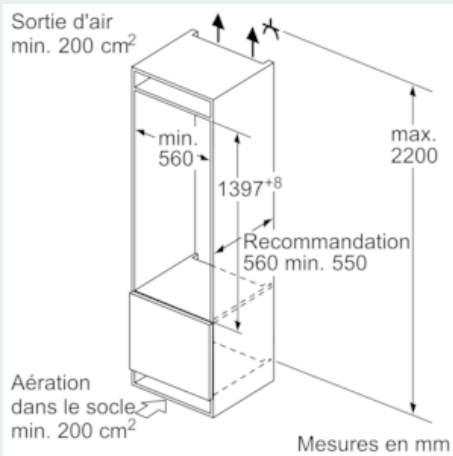

Équipement

Données techniques

Type de construction : Encastrable
 Porte habillable : impossible
 Hauteur (mm) : 1397
 Largeur (mm) : 558
 Profondeur : 545
 Taille de la niche d'encastrement (mm) : 1400 x 560 x 550
 Poids net (kg) : 49,385
 Puissance de raccordement (W) : 90
 Intensité (A) : 10
 Charnière de la porte : Droite réversible
 Tension (V) : 220-240
 Fréquence (Hz) : 50
 Certificats de conformité : CE, VDE
 Longueur du cordon électrique (cm) : 230
 Nombre de compresseurs : 1
 Nombre de circuit de froid : 1
 Y a-t-il un ventilateur dans le compartiment réfrigérateur : Non
 Porte réversible : Oui
 Nombre de clayettes dans le réfrigérateur : 5
 Clayettes spéciales bouteille : Non
 Code EAN : 4242003708859
 Marque : Siemens
 Référence Commerciale : KI51RAD40
 Catégorie de produit : Réfrigérateur simple porte
 Consommation énergétique annuelle (kWh/annum) - NOUVEAU (2010/30/CE) : 72,00
 Capacité net du réfrigérateur (l) - nouveau (2010/30/EC) : 247
 Capacité net du congélateur (l) - nouveau (2010/30/EC) : 0
 Froid ventilé : Non
 Pouvoir de congélation (kg/24h) - nouveau (2010/30/EC) : 0
 Niveau sonore (dB(A) re 1 pW) : 33
 Classe climatique : SN-T
 Type d'installation : Intégration total

Informations techniques

- Dimensions de la niche (H x L x P): 140 x 56 x 55 cm
- Dimensions de l'appareil (H x L x P): 139.7 x 55.8 x 54.5 cm
- Classe climatique: SN-T

Accessoires

- casier à oeufs

iQ500, réfrigérateur intégrable, 140 x 56 cm
KI51RAD40

Dessins sur mesure

Mesures en mm

Recommandation de dimension d'espace libre pour charnière plate

Les dimensions d'espace libre recommandées dans le tableau doivent être respectées afin d'assurer une ouverture sans collision des portes de l'appareil, et d'éviter ainsi d'endommager les meubles de cuisine.