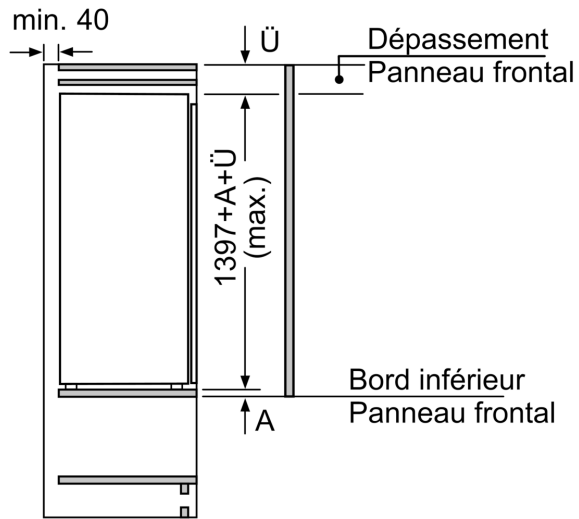

Mesures en mm

Mesures en mm

Recommandation de dimension d'espace libre pour charnière plate