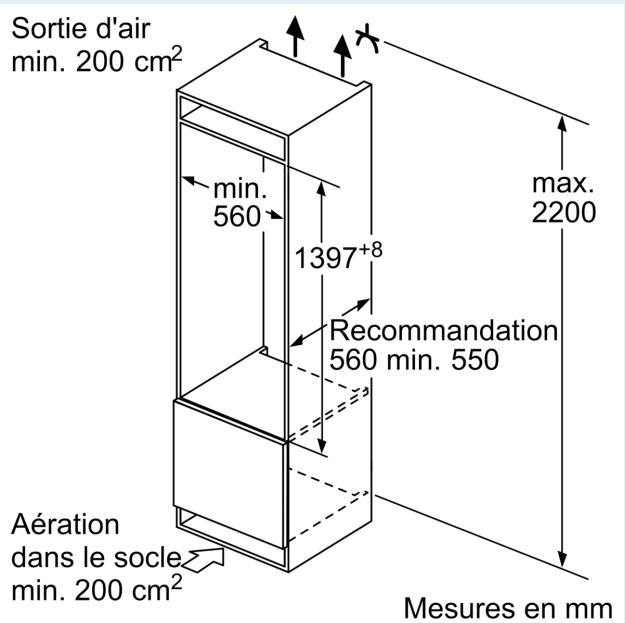

Poids maximal admissible des façades de l'appareil

Les façades d'appareils montés qui dépassent le poids autorisé peuvent provoquer des dommages et entraîner un dysfonctionnement des charnières

Δ Poids
A: Hauteur de la porte de l'appareil, charnières comprises, en mm
B: Charnière non amortie, façade de l'appareil en kg
C: Charnière amortie, façade de l'appareil en kg
D: Charge supplémentaire possible en kg avec le kit de charge lourde

A	B	C	D
1500-1750	22	22	
720-1400	19	19	B+5 / C+5
A1	15	19	
A2	15	19