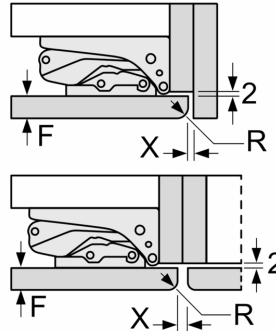

Δ Poids
A: Hauteur de la porte de l'appareil, charnières comprises, en mm
B: Charnière non amortie, façade de l'appareil en kg
C: Charnière amortie, façade de l'appareil en kg
D: Charge supplémentaire possible en kg avec le kit de charge lourde

A	B	C	D
1500-1750	22	22	
720-1400	19	19	B+5 / C+5
A1	15	19	
A2	15	19	

Mesures en mm

Mesures en mm

Recommandation de dimension d'espace libre pour charnière plate

F	R	X
16-19	0-3	2,5
20	0-1	3
	2-3	2,5
21	0-1	3
	2-3	2,5
22	0	4
	1	3,5
	2-3	3

Les dimensions d'espace libre recommandées dans le tableau doivent être respectées afin d'assurer une ouverture sans collision des portes de l'appareil, et d'éviter ainsi d'endommager les meubles de cuisine.