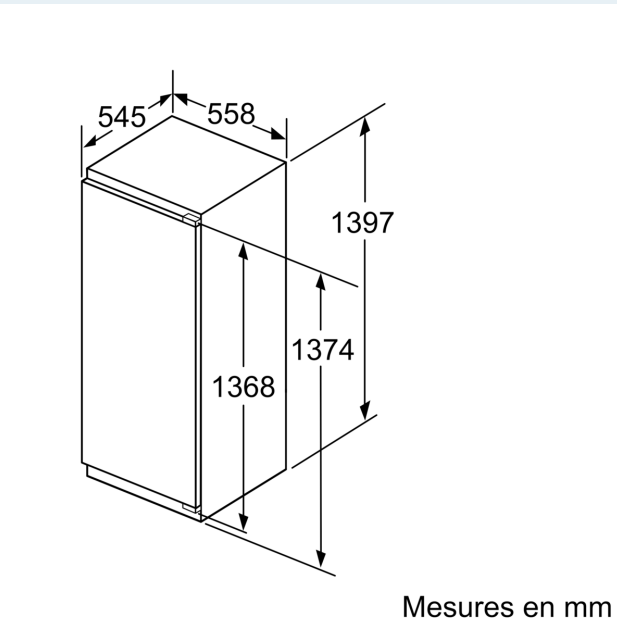

Système fraîcheur

- Zone hyperFresh premium 0°C: les aliments restent frais jusqu'à 3x plus longtemps

Dimensions

- Dimensions de l'appareil (H x L x P): 139.7 x 55.8 x 54.5 cm
- Dimensions de la niche (H x L x P): 140 x 56 x 55 cm

Installation

iQ700, réfrigérateur intégrable, 140 x 56 cm, Charnières plates SoftClose KI51FSDD0

Dessins sur mesure

Poids maximal admissible des façades de l'appareil

Les façades d'appareils montés qui dépassent le poids autorisé peuvent provoquer des dommages et entraîner un dysfonctionnement des charnières

A	B	C	D
1500-1750	22	22	
720-1400	19	19	B+5 / C+5
A1	15	19	
A2	15	19	

Mesures en mm

Mesures en mm

Recommandation de dimension d'espace libre pour charnière plate

F	R	X
16-19	0-3	2,5
20	0-1	3
	2-3	2,5
21	0-1	3
	2-3	2,5
22	0	4
	1	3,5
	2-3	3