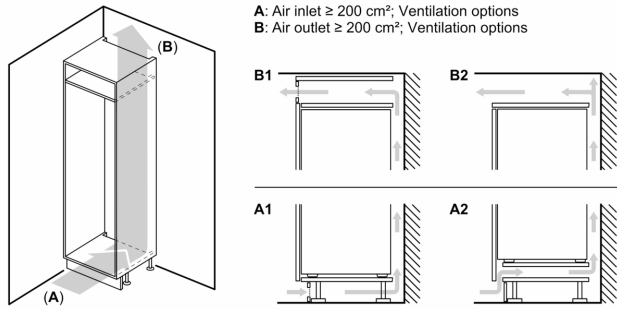

Système fraîcheur

- Zone hyperFresh premium 0°C: les aliments restent frais jusqu'à 3x plus longtemps

Dimensions

- Dimensions de l'appareil (H x L x P): 139.7 x 55.8 x 54.5 cm
- Dimensions de la niche (H x L x P): 140 x 56 x 55 cm

Informations techniques

- Charnières de porte à droite, réversibles
- Classe climatique : SN-ST
- Puissance de raccordement: 90 W
- Tension 220 - 240 V

Accessoires

- casier à oeufs
- peigne à bouteilles dans compartiment de porte
- Peigne à bouteilles

Installation

iQ700, réfrigérateur intégrable, 140 x 56 cm, Charnières plates SoftClose KI51FSDD0

Dessins sur mesure

Poids maximal admissible des façades de l'appareil

Les façades d'appareils montés qui dépassent le poids autorisé peuvent provoquer des dommages et entraîner un dysfonctionnement des charnières