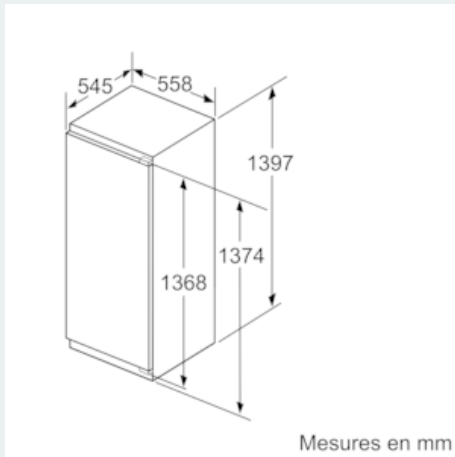

iQ700, réfrigérateur intégrable, 140 x 56 cm
KI51FAD30

Dessins sur mesure