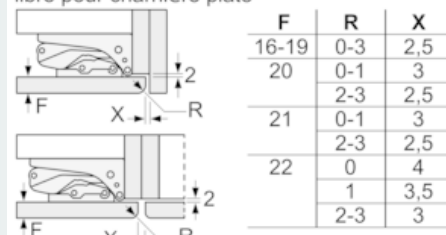

#### Informations techniques

- Dimensions de la niche (H x L x P): 140 x 56 x 55 cm
- Dimensions de l'appareil (H x L x P): 139.7 x 55.8 x 54.5 cm
- Classe climatique: SN-T

**iQ700, réfrigérateur intégrable, 140 x 56 cm**  
**KI51FAD30**

Dessins sur mesure

Mesures en mm

Recommandation de dimension d'espace libre pour charnière plate

Les dimensions d'espace libre recommandées dans le tableau doivent être respectées afin d'assurer une ouverture sans collision des portes de l'appareil, et d'éviter ainsi d'endommager les meubles de cuisine.