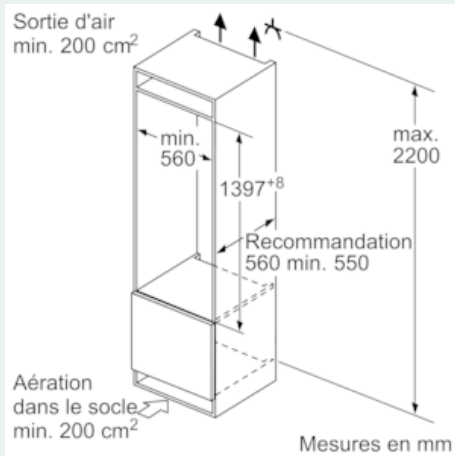

#### Accessoires

- casier à oeufs

#### Informations techniques

- Dimensions de la niche (H x L x P): 140 x 56 x 55 cm
- Dimensions de l'appareil (H x L x P): 139.7 x 55.8 x 54.5 cm
- Classe climatique: SN-T

**iQ700, réfrigérateur intégrable, 140 x 56 cm**  
**KI51FAD30**

Dessins sur mesure

Mesures en mm

Recommandation de dimension d'espace libre pour charnière plate

Les dimensions d'espace libre recommandées dans le tableau doivent être respectées afin d'assurer une ouverture sans collision des portes de l'appareil, et d'éviter ainsi d'endommager les meubles de cuisine.