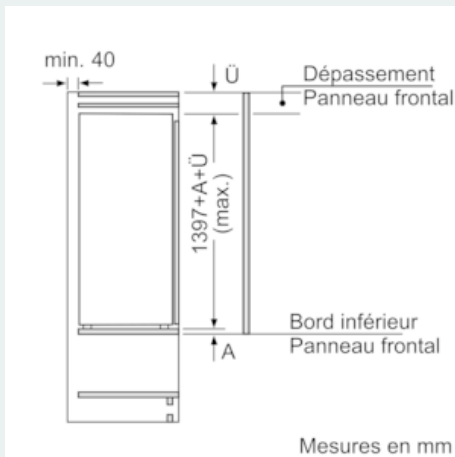

iQ700, réfrigérateur intégrable, 140 x 56 cm
KI51FAD30

Dessins sur mesure