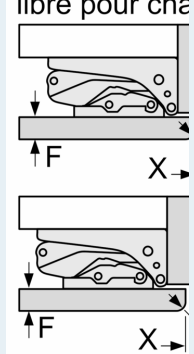

Dimensions

- Dimensions de l'appareil (H x L x P): 122.1 x 55.8 x 54.8 cm
- Dimensions de la niche (H x L x P): 122.5 x 56 x 55 cm

Informations techniques

- Charnières de porte à droite, réversibles
- Classe climatique : SN-ST
- Tension 220 - 240 V
- Longueur du câble d'alimentation: 230 cm

Accessoires

- casier à oeufs
- bac à glaçons

**iQ500, Réfrigérateur intégrable
avec compartiment de
congélation, 122.5 x 56 cm,
Charnières plates SoftClose
KI42LSDD1**

Dessins sur mesure

Mesures en mm

min. 40

Sortie d'air
min 200 cm²

Ventilation
dans le socle
min. 200 cm²

Mesures en mm
Recommandé
libre pour charnières

Les dimensions dans le tableau d'assurer une portes de l'appareil d'endommagement