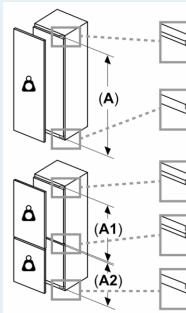

Dimensions

- Dimensions de l'appareil (H x L x P): 122.1 x 55.8 x 54.8 cm
- Dimensions de la niche (H x L x P): 122.5 x 56 x 55 cm

Informations techniques

- Charnières de porte à droite, réversibles
- Classe climatique : SN-ST
- Tension 220 - 240 V
- Longueur du câble d'alimentation: 230 cm

Accessoires

- casier à oeufs
- bac à glaçons

**iQ500, Réfrigérateur intégrable
avec compartiment de
congélation, 122.5 x 56 cm,
Charnières plates SoftClose
KI42LSDD1**

Dessins sur mesure

Mesures en mm

min. 40

Sortie d'air
min 200 cm²

Ventilation
dans le socle
min. 200 cm²

Mesures en mm
Recommandé
libre pour charnières

Les dimensions dans le tableau d'assurer une portes de l'appareil d'endommagement