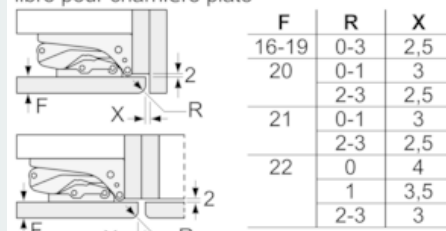

#### Informations techniques

- Dimensions de la niche (H x L x P): 122.5 x 56 x 55 cm
- Dimensions de l'appareil (H x L x P): 122.1 x 55.8 x 54.5 cm
- Classe climatique: SN-ST

**iQ500, réfrigérateur intégrable avec  
compartiment de surgélation, 122.5 x  
56 cm  
KI42LSD30**

Dessins sur mesure

Mesures en mm

Recommandation de dimension d'espace libre pour charnière plate

Les dimensions d'espace libre recommandées dans le tableau doivent être respectées afin d'assurer une ouverture sans collision des portes de l'appareil, et d'éviter ainsi d'endommager les meubles de cuisine.