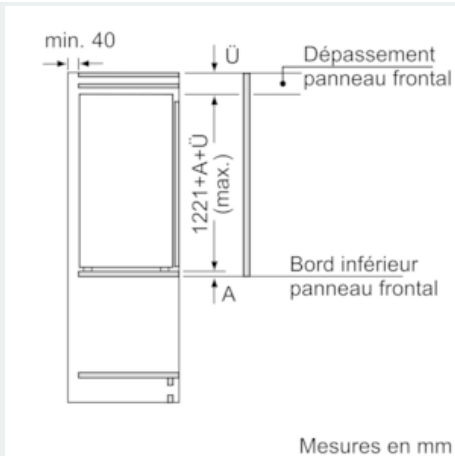

#### Informations techniques

- Dimensions de la niche (H x L x P): 122.5 x 56 x 55 cm
- Dimensions de l'appareil (H x L x P): 122.1 x 55.8 x 54.5 cm
- Classe climatique: SN-ST

**iQ500, réfrigérateur intégrable avec  
compartiment de surgélation, 122.5 x  
56 cm  
KI42LSD30**

Dessins sur mesure

Mesures en mm

Recommandation de dimension d'espace libre pour charnière plate

Les dimensions d'espace libre recommandées dans le tableau doivent être respectées afin d'assurer une ouverture sans collision des portes de l'appareil, et d'éviter ainsi d'endommager les meubles de cuisine.