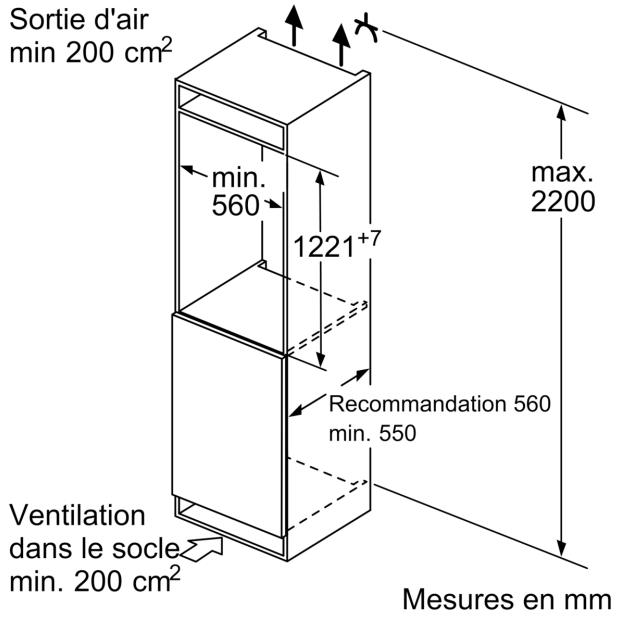

Dessins sur mesure