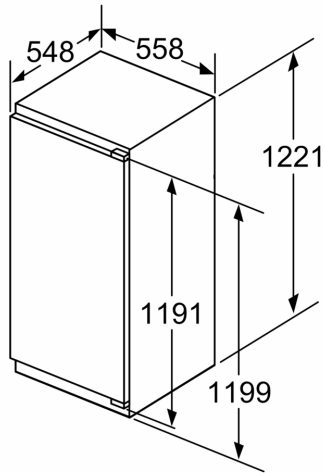

Dimensions

- Dimensions de l'appareil (H x L x P): 122.1 x 55.8 x 54.8 cm
- Dimensions de la niche (H x L x P): 122.5 x 56 x 55 cm

Informations techniques

- Charnières de porte à droite, réversibles
- Pieds réglables en hauteur à l'avant, roulettes à l'arrière
- Classe climatique : SN-ST
- Tension 220 - 240 V
- Longueur du câble d'alimentation: 230 cm

Accessoires

- beurrier
- casier à oeufs bac à glaçons

iQ500, Réfrigérateur intégrable avec compartiment de congélation, 122.5 x 56 cm, Charnières plates SoftClose KI42LEDD1

Dessins sur mesure

Poids maximal admissible des façades de l'appareil

A	B	C	D
1500-1750	22	22	B+5 / C+5
720-1400	19	19	
A1	15	19	
A2	15	19	

Mesures en mm

Mesures en mm

Dessins sur mesure

Mesures en mm
Recommandation de dimension d'espace libre pour charnière plate

F	R	X
16-19	0-3	2,5
20	0-1	3
	2-3	2,5
21	0-1	3
	2-3	2,5
22	0	4
	1	3,5
	2-3	3