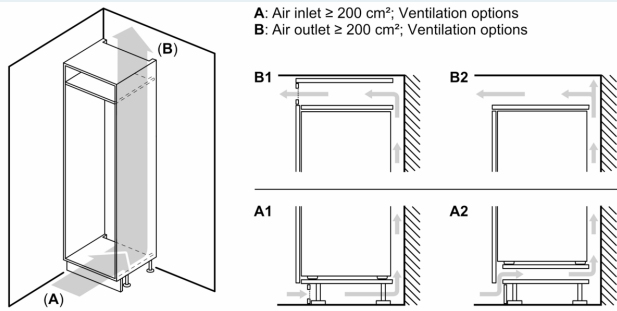

Dimensions

- Dimensions de l'appareil (H x L x P): 122.1 x 55.8 x 54.8 cm
- Dimensions de la niche (H x L x P): 122.5 x 56 x 55 cm

Informations techniques

- Charnières de porte à droite, réversibles
- Pieds réglables en hauteur à l'avant, roulettes à l'arrière
- Classe climatique : SN-ST
- Tension 220 - 240 V
- Longueur du câble d'alimentation: 230 cm

Accessoires

- beurrier
- casier à oeufs bac à glaçons

iQ500, Réfrigérateur intégrable avec compartiment de congélation, 122.5 x 56 cm, Charnières plates SoftClose KI42LEDD1

Dessins sur mesure

Poids maximal admissible des façades de l'appareil