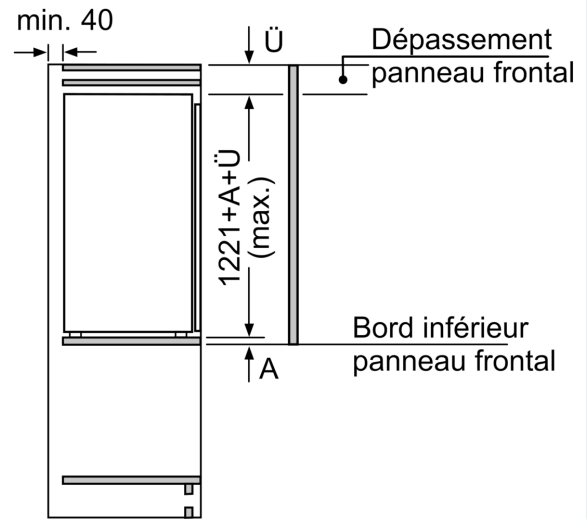

Mesures en mm