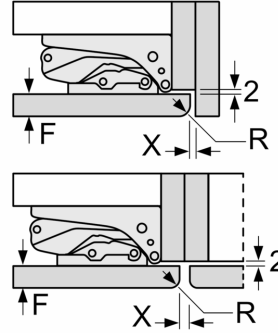

Dimensions

- Dimensions de l'appareil (H x L x P): 122.1 x 55.8 x 54.8 cm
- Dimensions de la niche (H x L x P): 122.5 x 56 x 55 cm

Informations techniques

- Charnières de porte à droite, réversibles
- Pieds réglables en hauteur à l'avant, roulettes à l'arrière
- Classe climatique : SN-ST
- Tension 220 - 240 V
- Longueur du câble d'alimentation: 230 cm

Les façades d'appareils montés qui dépassent le poids autorisé peuvent provoquer des dommages et entraîner un dysfonctionnement des charnières

A: Poids
A: Hauteur de la porte de l'appareil, charnières comprises, en mm
B: Charnière non amortie, façade de l'appareil en kg
C: Charnière amortie, façade de l'appareil en kg
D: Charge supplémentaire possible en kg avec le kit de charge lourde

A	B	C	D
1500-1750	22	22	B+5 / C+5
720-1400	19	19	
A1	15	19	
A2	15	19	

Mesures en mm

Mesures en mm

Dessins sur mesure

Mesures en mm
Recommandation de dimension d'espace libre pour charnière plate

F	R	X
16-19	0-3	2,5
20	0-1	3
	2-3	2,5
21	0-1	3
	2-3	2,5
22	0	4
	1	3,5
	2-3	3

Les dimensions d'espace libre recommandées dans le tableau doivent être respectées afin d'assurer une ouverture sans collision des portes de l'appareil, et d'éviter ainsi d'endommager les meubles de cuisine.