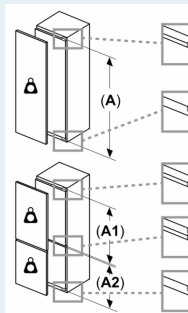

Dimensions

- Dimensions de l'appareil (H x L x P): 122.1 x 55.8 x 54.8 cm
- Dimensions de la niche (H x L x P): 122.5 x 56 x 55 cm

Informations techniques

- Charnières de porte à droite, réversibles
- Classe climatique : SN-ST
- Tension 220 - 240 V
- Longueur du câble d'alimentation: 230 cm

Accessoires

- casier à oeufs
- bac à glaçons

**iQ500, Réfrigérateur intégrable
avec compartiment de
congélation, 122.5 x 56 cm,
Charnières plates SoftClose
KI42LADD1**

Dessins sur mesure

Mesures en mm

min. 40

Sortie d'air
min 200 cm²

Ventilation
dans le socle
min. 200 cm²

Mesures en mm
Recommandé
libre pour charnières

Les dimensions dans le tableau d'assurer une portes de l'appareil d'endommagement