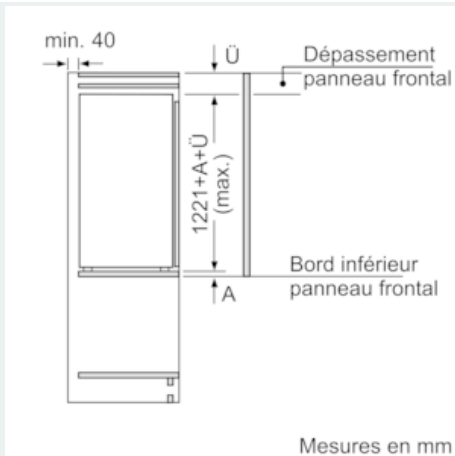

Partie surgélateur

- 1 compartiment(s) de surgélation à clapet
- Compartiment adapté pour mettre des boîtes à pizza

Accessoires

- Accessoires: 2 x casier à oeufs#

Informations techniques

- Dimensions de la niche (H x L x P): 122.5 x 56 x 55 cm
- Dimensions de l'appareil (H x L x P): 122.1 x 55.8 x 54.5 cm
- Classe climatique: SN-ST

iQ500, réfrigérateur intégré avec compartiment de surgélation, 122.5 x 56 cm KI42LAD40

Dessins sur mesure

Mesures en mm

Recommandation de dimension d'espace
libre pour charnière plate

F	R	X
16-19	0-3	2,5
20	0-1	3
	2-3	2,5
21	0-1	3
	2-3	2,5
22	0	4
	1	3,5
	2-3	3

Les dimensions d'espace libre recommandées
dans le tableau doivent être respectées afin
d'assurer une ouverture sans collision des
portes de l'appareil, et d'éviter ainsi
d'endommager les meubles de cuisine.