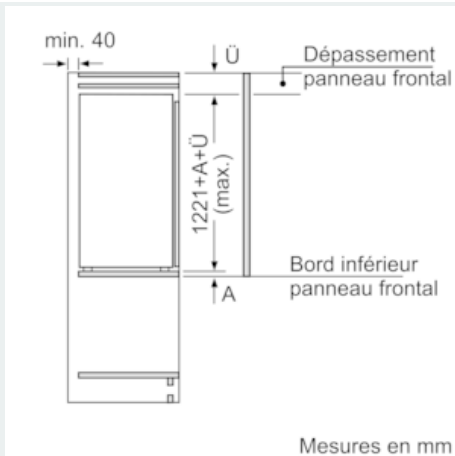

iQ500, réfrigérateur intégré avec compartment de surgélation, 122.5 x 56 cm KI42LAD30

Dessins sur mesure