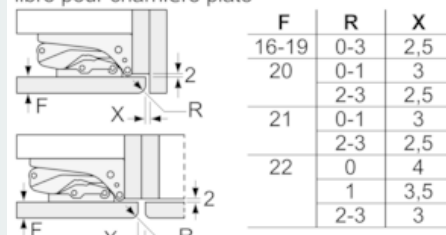

Mesures en mm

Recommandation de dimension d'espace
libre pour charnière plate

F	R	X
16-19	0-3	2,5
20	0-1	3
	2-3	2,5
21	0-1	3
	2-3	2,5
22	0	4
	1	3,5
	2-3	3

Les dimensions d'espace libre recommandées
dans le tableau doivent être respectées afin
d'assurer une ouverture sans collision des
portes de l'appareil, et d'éviter ainsi
d'endommager les meubles de cuisine.