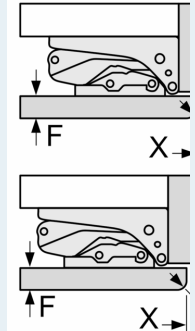

- Dimensions de l'appareil (H x L x P): 122.1 x 54.1 x 54.8 cm

Informations techniques

- Charnières de porte à droite, réversibles
- Classe climatique : SN-ST
- Tension 220 - 240 V

Accessoires

- casier à oeufs
- bac à glaçons

Installation

Partie réfrigérateur

**iQ300, Réfrigérateur intégrable
avec compartiment de
congélation, 122.5 x 56 cm,
Charnières plates
KI42L2FE0**

Dessins sur mesure

Mesures en mm

548

min. 40

Sortie d'air
min 200 cm²

Ventilation
dans le socle
min. 200 cm²

Mesures en mm
Recommandé
libre pour charnières

Les dimensions dans le tableau d'assurer une portes de l'appareil d'endommager