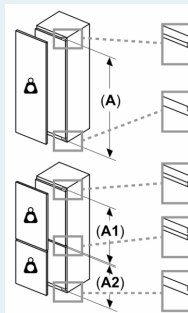

- Dimensions de l'appareil (H x L x P): 122.1 x 54.1 x 54.8 cm

Informations techniques

- Charnières de porte à droite, réversibles
- Classe climatique : SN-ST
- Tension 220 - 240 V

Accessoires

- casier à oeufs
- bac à glaçons

Installation

Partie réfrigérateur

**iQ300, Réfrigérateur intégrable
avec compartiment de
congélation, 122.5 x 56 cm,
Charnières plates
KI42L2FE0**

Dessins sur mesure

Mesures en mm

548

min. 40

Sortie d'air
min 200 cm²

Ventilation
dans le socle
min. 200 cm²

Mesures en mm
Recommandé
libre pour charnières

Les dimensions dans le tableau d'assurer une portes de l'appareil d'endommager