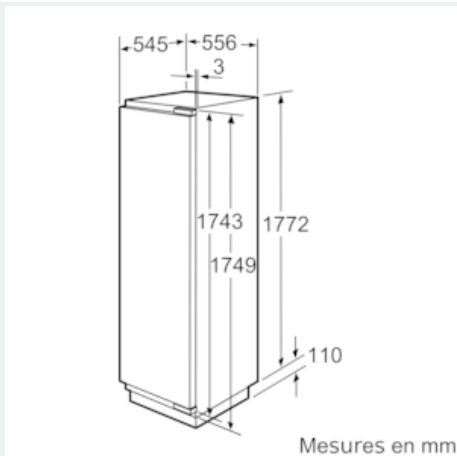

iQ700, réfrigérateur intégré, 177.5 x 56 cm KI42FP60

Dessins sur mesure

Mesures en mm

Recommandation de dimension d'espace libre pour charnière plate

F	R	X
16-19	0-3	2,5
20	0-1	3
	2-3	2,5
21	0-1	3
	2-3	2,5
22	0	4
	1	3,5
	2-3	3

Les dimensions d'espace libre recommandées dans le tableau doivent être respectées afin d'assurer une ouverture sans collision des portes de l'appareil, et d'éviter ainsi d'endommager les meubles de cuisine.