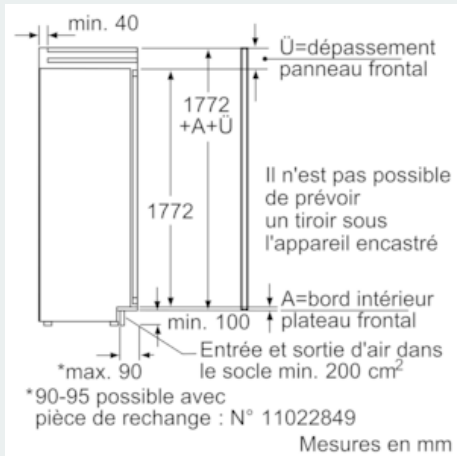

iQ700, réfrigérateur intégré, 177.5 x 56 cm KI42FP60

Dessins sur mesure

Mesures en mm

Recommandation de dimension d'espace libre pour charnière plate

F	R	X
16-19	0-3	2,5
20	0-1	3
	2-3	2,5
21	0-1	3
	2-3	2,5
22	0	4
	1	3,5
	2-3	3

Les dimensions d'espace libre recommandées dans le tableau doivent être respectées afin d'assurer une ouverture sans collision des portes de l'appareil, et d'éviter ainsi d'endommager les meubles de cuisine.