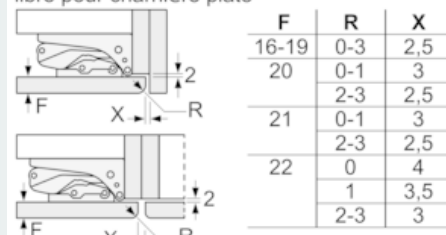

Partie surgélateur

- 1 compartiment(s) de surgélation à clapet
- Compartiment adapté pour mettre des boîtes à pizza

Accessoires

- casier à oeufs, bac à glaçons

Informations techniques

- Dimensions de la niche (H x L x P): 122.5 x 56 x 55 cm
- Dimensions de l'appareil (H x L x P): 122.1 x 55.8 x 54.5 cm
- Classe climatique: SN-ST

**iQ700, réfrigérateur intégré avec
compartiment de surgélation, 122.5 x
56 cm
KI42FAD30**

Dessins sur mesure

Mesures en mm

Recommandation de dimension d'espace libre pour charnière plate

Les dimensions d'espace libre recommandées dans le tableau doivent être respectées afin d'assurer une ouverture sans collision des portes de l'appareil, et d'éviter ainsi d'endommager les meubles de cuisine.