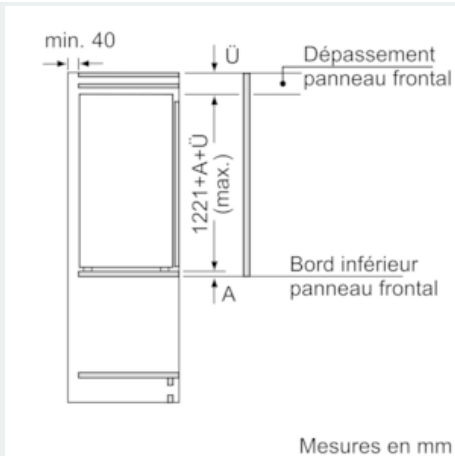

Partie surgélateur

- 1 compartiment(s) de surgélation à clapet
- Compartiment adapté pour mettre des boîtes à pizza

Accessoires

- casier à oeufs, bac à glaçons

Informations techniques

- Dimensions de la niche (H x L x P): 122.5 x 56 x 55 cm
- Dimensions de l'appareil (H x L x P): 122.1 x 55.8 x 54.5 cm
- Classe climatique: SN-ST

**iQ700, réfrigérateur intégré avec
compartiment de surgélation, 122.5 x
56 cm
KI42FAD30**

Dessins sur mesure

Mesures en mm

Recommandation de dimension d'espace libre pour charnière plate

Les dimensions d'espace libre recommandées dans le tableau doivent être respectées afin d'assurer une ouverture sans collision des portes de l'appareil, et d'éviter ainsi d'endommager les meubles de cuisine.