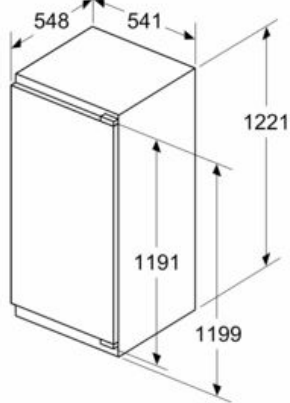

Sortie d'air
min 200 cm²

iQ300, réfrigérateur intégrable, 122.5 x 56 cm, Charnières plates KI41RVFE0

Dessins sur mesure

Mesures en mm