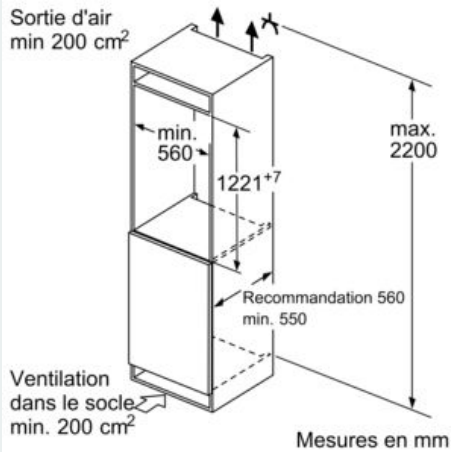

#### Dimensions

- Dimensions de l'appareil (H x L x P): 122.1 x 54.1 x 54.8 cm
- Dimensions de la niche (H x L x P): 122.5 x 56 x 55 cm

## iQ300, réfrigérateur intégrable, 122.5 x 56 cm, Charnières plates KI41RVFE0

### Dessins sur mesure

Mesures en mm

Sortie d'air  
min 200 cm<sup>2</sup>

Ventilation  
dans le socle  
min. 200 cm<sup>2</sup>

Mesures en mm

Mesures en mm

Mesures en mm

Recommandation de dimension d'espace libre pour charnière plate

Les dimensions d'espace libre recommandées dans le tableau doivent être respectées afin d'assurer une ouverture sans collision des portes de l'appareil, et d'éviter ainsi d'endommager les meubles de cuisine.