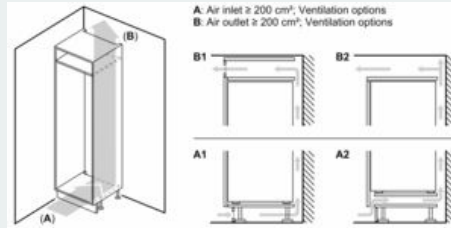

#### Dimensions

- Dimensions de l'appareil (H x L x P): 122.1 x 54.1 x 54.8 cm
- Dimensions de la niche (H x L x P): 122.5 x 56 x 55 cm

## iQ300, réfrigérateur intégrable, 122.5 x 56 cm, Charnières plates KI41RVFE0

### Dessins sur mesure

Mesures en mm

Sortie d'air  
min 200 cm<sup>2</sup>

Ventilation  
dans le socle  
min. 200 cm<sup>2</sup>

Mesures en mm

Mesures en mm

Mesures en mm

Recommandation de dimension d'espace libre pour charnière plate

Les dimensions d'espace libre recommandées dans le tableau doivent être respectées afin d'assurer une ouverture sans collision des portes de l'appareil, et d'éviter ainsi d'endommager les meubles de cuisine.