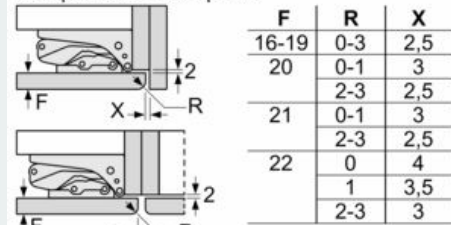

#### Dimensions

- Dimensions de l'appareil (H x L x P): 122.1 x 54.1 x 54.8 cm
- Dimensions de la niche (H x L x P): 122.5 x 56 x 55 cm

### Dessins sur mesure

Mesures en mm

Sortie d'air  
min 200 cm<sup>2</sup>

Ventilation  
dans le socle  
min. 200 cm<sup>2</sup>

Mesures en mm

Mesures en mm

Mesures en mm

Recommandation de dimension d'espace libre pour charnière plate