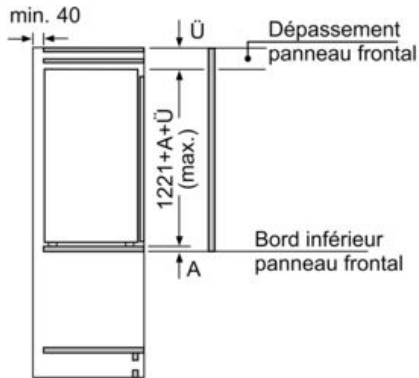

#### Dimensions

- Dimensions de l'appareil (H x L x P): 122.1 x 54.1 x 54.8 cm
- Dimensions de la niche (H x L x P): 122.5 x 56 x 55 cm

### Dessins sur mesure

Mesures en mm

Sortie d'air  
min 200 cm<sup>2</sup>

Ventilation  
dans le socle  
min. 200 cm<sup>2</sup>

Mesures en mm

Mesures en mm

Mesures en mm

Recommandation de dimension d'espace libre pour charnière plate

Les dimensions d'espace libre recommandées dans le tableau doivent être respectées afin d'assurer une ouverture sans collision des portes de l'appareil, et d'éviter ainsi d'endommager les meubles de cuisine.