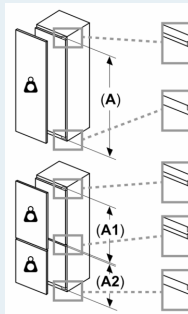

iQ500, Réfrigérateur intégrable,
122.5 x 56 cm, Charnières plates
SoftClose
KI41RSDD1

Mesures en mm