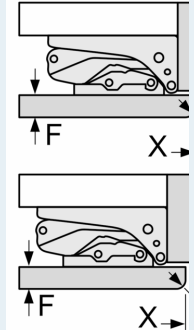

## Dimensions

- Dimensions de l'appareil (H x L x P): 122.1 x 55.8 x 54.8 cm
- Dimensions de la niche (H x L x P): 122.5 x 56 x 55 cm

## Accessoires

- casier à oeufs

iQ500, Réfrigérateur intégrable,  
 122.5 x 56 cm, Charnières plates  
 SoftClose  
 KI41RSDD1

Mesures en mm

Sortie d'air  
 min 200 cm<sup>2</sup>

Ventilation  
 dans le socle  
 min. 200 cm<sup>2</sup>

Mesures en mm  
 Recommandé  
 libre pour charnières

Les dimensions  
 dans le tableau  
 d'assurer une  
 portes de l'appareil  
 d'endommagement