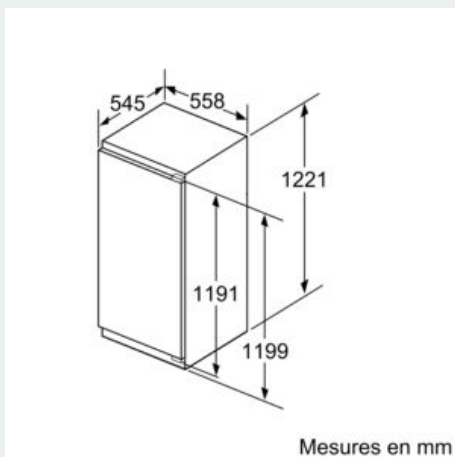

iQ500, réfrigérateur intégré, 122.5 x 56 cm, Charnières plates SoftClose KI41REDD0

Dessins sur mesure