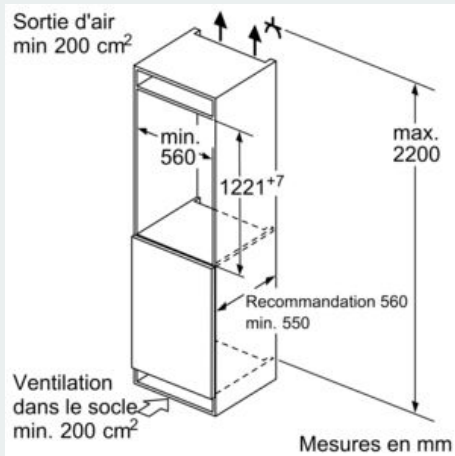

iQ500, réfrigérateur intégré, 122.5 x 56 cm, Charnières plates SoftClose KI41REDD0

Dessins sur mesure