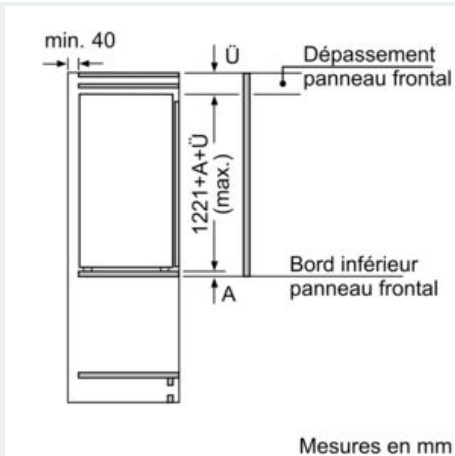

iQ500, réfrigérateur intégré, 122.5 x 56 cm, Charnières plates SoftClose KI41REDD0

Dessins sur mesure