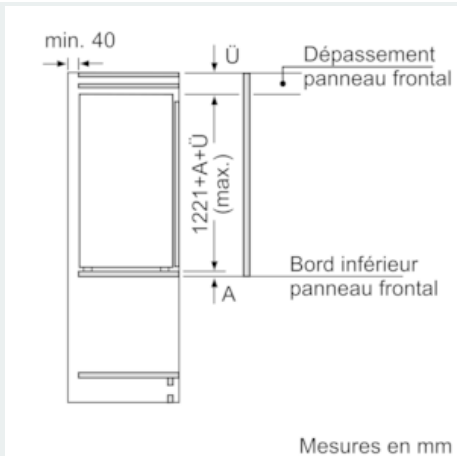

Accessoires

- Accessoires: 2 x casier à oeufs#

Informations techniques

- Dimensions de la niche (H x L x P): 122.5 x 56 x 55 cm
- Dimensions de l'appareil (H x L x P): 122.1 x 55.8 x 54.5 cm
- Classe climatique: SN-T

iQ500, réfrigérateur intégré, 122.5 x 56 cm
KI41RAD30

Dessins sur mesure

Mesures en mm
Recommandation de dimension d'espace libre pour charnière plate

F	R	X
16-19	0-3	2,5
20	0-1	3
	2-3	2,5
21	0-1	3
	2-3	2,5
22	0	4
	1	3,5
	2-3	3

Les dimensions d'espace libre recommandées dans le tableau doivent être respectées afin d'assurer une ouverture sans collision des portes de l'appareil, et d'éviter ainsi d'endommager les meubles de cuisine.