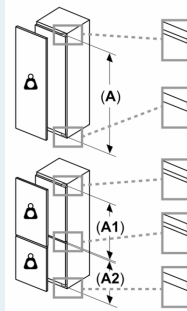

Dimensions

- Dimensions de l'appareil (H x L x P): 122.1 x 55.8 x 54.5 cm
- Dimensions de la niche (H x L x P): 122.5 x 56 x 55 cm

Informations techniques

- Charnières de porte à droite, réversibles
- Classe climatique : SN-ST
- Puissance de raccordement: 90 W
- Tension 220 - 240 V

Accessoires

- casier à oeufs

**iQ700, Réfrigérateur intégré,
122.5 x 56 cm, Charnières plates
SoftClose
KI41FADE0**

Dessins sur mesure

Sortie d'air
min 200 cm²

Ventilation
dans le socle
min. 200 cm²

Mesures en mm
Recommandé
libre pour cha

Les dimension
dans le tablea
d'assurer une
portes de l'ap
d'endommag