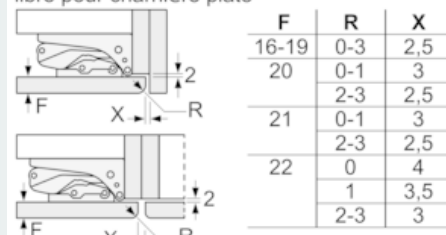

Partie surgélateur

- 1 compartiment(s) de surgélation à clapet
- Compartiment adapté pour mettre des boîtes à pizza

Accessoires

- Accessoires: 2 x casier à oeufs#

Informations techniques

- Dimensions de la niche (H x L x P): 102.5 x 56 x 55 cm
- Dimensions de l'appareil (H x L x P): 102.1 x 55.8 x 54.5 cm
- Classe climatique: SN-ST

**iQ500, réfrigérateur intégrable avec
compartiment de surgélation, 102.5 x
56 cm
KI32LAD30**

Dessins sur mesure

Mesures en mm

Recommandation de dimension d'espace libre pour charnière plate

F	R	X
16-19	0-3	2,5
20	0-1	3
	2-3	2,5
21	0-1	3
	2-3	2,5
22	0	4
	1	3,5
	2-3	3

Les dimensions d'espace libre recommandées dans le tableau doivent être respectées afin d'assurer une ouverture sans collision des portes de l'appareil, et d'éviter ainsi d'endommager les meubles de cuisine.