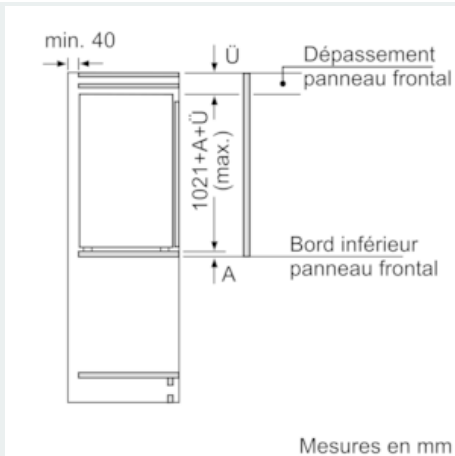

Partie surgélateur

- 1 compartiment(s) de surgélation à clapet
- Compartiment adapté pour mettre des boîtes à pizza

Accessoires

- Accessoires: 2 x casier à oeufs#

Informations techniques

- Dimensions de la niche (H x L x P): 102.5 x 56 x 55 cm
- Dimensions de l'appareil (H x L x P): 102.1 x 55.8 x 54.5 cm
- Classe climatique: SN-ST

**iQ500, réfrigérateur intégrable avec
compartiment de surgélation, 102.5 x
56 cm
KI32LAD30**

Dessins sur mesure

Mesures en mm

Recommandation de dimension d'espace libre pour charnière plate

F	R	X
16-19	0-3	2,5
20	0-1	3
	2-3	2,5
21	0-1	3
	2-3	2,5
22	0	4
	1	3,5
	2-3	3

Les dimensions d'espace libre recommandées dans le tableau doivent être respectées afin d'assurer une ouverture sans collision des portes de l'appareil, et d'éviter ainsi d'endommager les meubles de cuisine.