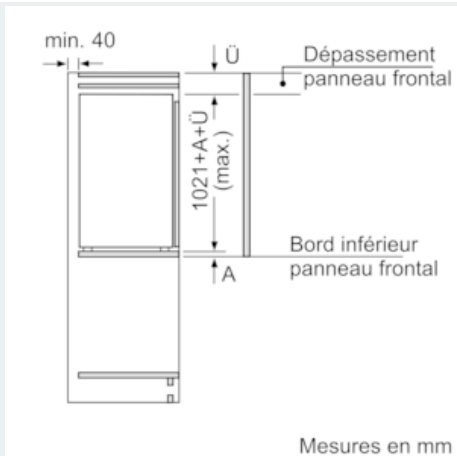

Accessoires

- Accessoires: 2 x casier à oeufs#

Informations techniques

- Dimensions de la niche (H x L x P): 102.5 x 56 x 55 cm
- Dimensions de l'appareil (H x L x P): 102.1 x 55.8 x 54.5 cm
- Classe climatique: SN-T

iQ500, réfrigérateur intégré, 102.5 x 56 cm KI31RSD40

Dessins sur mesure

Mesures en mm

Recommandation de dimension d'espace libre pour charnière plate

F	R	X
16-19	0-3	2,5
20	0-1	3
	2-3	2,5
21	0-1	3
	2-3	2,5
22	0	4
	1	3,5
	2-3	3

Les dimensions d'espace libre recommandées dans le tableau doivent être respectées afin d'assurer une ouverture sans collision des portes de l'appareil, et d'éviter ainsi d'endommager les meubles de cuisine.