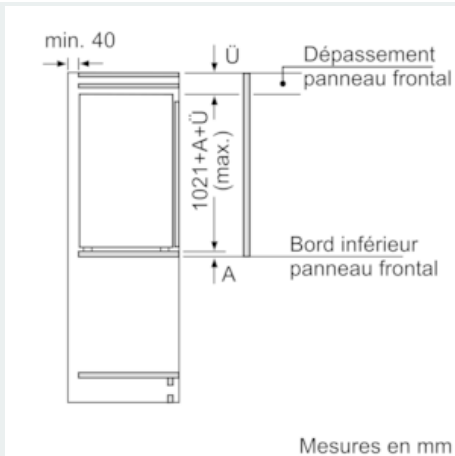

Accessoires

- Accessoires: 2 x casier à oeufs#

Informations techniques

- Dimensions de la niche (H x L x P): 102.5 x 56 x 55 cm
- Dimensions de l'appareil (H x L x P): 102.1 x 55.8 x 54.5 cm
- Classe climatique: SN-T

iQ500, réfrigérateur intégré, 102.5 x 56 cm KI31RSD30

Dessins sur mesure

Mesures en mm

Recommandation de dimension d'espace libre pour charnière plate

F	R	X
16-19	0-3	2,5
20	0-1	3
	2-3	2,5
21	0-1	3
	2-3	2,5
22	0	4
	1	3,5
	2-3	3

Les dimensions d'espace libre recommandées dans le tableau doivent être respectées afin d'assurer une ouverture sans collision des portes de l'appareil, et d'éviter ainsi d'endommager les meubles de cuisine.