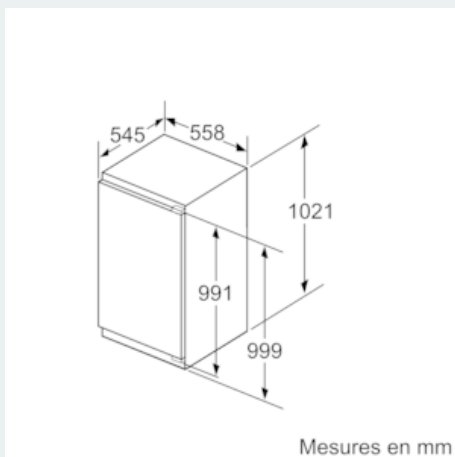

Accessoires

- Accessoires: 2 x casier à oeufs#

Informations techniques

- Dimensions de la niche (H x L x P): 102.5 x 56 x 55 cm
- Dimensions de l'appareil (H x L x P): 102.1 x 55.8 x 54.5 cm
- Classe climatique: SN-T

iQ500, réfrigérateur intégré, 102.5 x 56 cm KI31RSD30

Dessins sur mesure

Mesures en mm

Recommandation de dimension d'espace libre pour charnière plate

F	R	X
16-19	0-3	2,5
20	0-1	3
	2-3	2,5
21	0-1	3
	2-3	2,5
22	0	4
	1	3,5
	2-3	3

Les dimensions d'espace libre recommandées dans le tableau doivent être respectées afin d'assurer une ouverture sans collision des portes de l'appareil, et d'éviter ainsi d'endommager les meubles de cuisine.