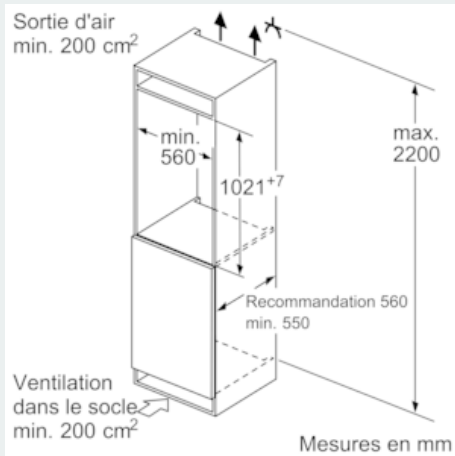

Équipement

Données techniques

Type de construction : Encastrable
 Porte habillable : Possible, avec accessoire
 Hauteur (mm) : 1021
 Largeur (mm) : 558
 Profondeur : 545
 Taille de la niche d'encastrement (mm) : 1025.0 x 560 x 550
 Poids net (kg) : 44,496
 Puissance de raccordement (W) : 90
 Intensité (A) : 10
 Charnière de la porte : Droite réversible
 Tension (V) : 220-240
 Fréquence (Hz) : 50
 Certificats de conformité : CE, VDE
 Longueur du cordon électrique (cm) : 230
 Nombre de compresseurs : 1
 Nombre de circuit de froid : 1
 Y a-t-il un ventilateur dans le compartiment réfrigérateur : Non
 Porte réversible : Oui
 Nombre de clayettes dans le réfrigérateur : 4
 Clayettes spéciales bouteille : Oui
 Code EAN : 4242003622407
 Marque : Siemens
 Référence Commerciale : KI31RSD30
 Catégorie de produit : Réfrigérateur simple porte
 Consommation énergétique annuelle (kWh/annum) - NOUVEAU (2010/30/CE) : 100,00
 Capacité net du réfrigérateur (l) - nouveau (2010/30/EC) : 172
 Capacité net du congélateur (l) - nouveau (2010/30/EC) : 0
 Froid ventilé : Non
 Pouvoir de congélation (kg/24h) - nouveau (2010/30/EC) : 0
 Niveau sonore (dB(A) re 1 pW) : 33
 Classe climatique : SN-T
 Type d'installation : Intégration total

Accessoires

- Accessoires: 2 x casier à oeufs#

Informations techniques

- Dimensions de la niche (H x L x P): 102.5 x 56 x 55 cm
- Dimensions de l'appareil (H x L x P): 102.1 x 55.8 x 54.5 cm
- Classe climatique: SN-T

iQ500, réfrigérateur intégré, 102.5 x 56 cm KI31RSD30

Dessins sur mesure

Mesures en mm

Recommandation de dimension d'espace libre pour charnière plate

F	R	X
16-19	0-3	2,5
20	0-1	3
	2-3	2,5
21	0-1	3
	2-3	2,5
22	0	4
	1	3,5
	2-3	3

Les dimensions d'espace libre recommandées dans le tableau doivent être respectées afin d'assurer une ouverture sans collision des portes de l'appareil, et d'éviter ainsi d'endommager les meubles de cuisine.