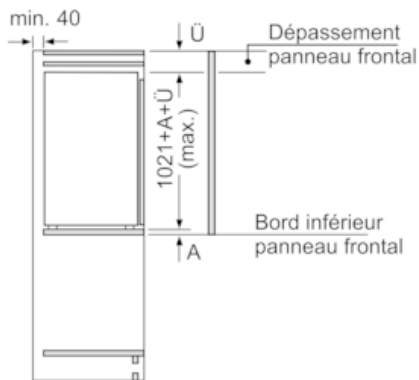

Informations techniques

- Charnières de porte à droite, réversibles
- Classe climatique : SN-ST
- Puissance de raccordement: 90 W
- Tension 220 - 240 V

Accessoires

- casier à oeufs
- Peigne à bouteilles

Installation

iQ500, réfrigérateur intégré, 102.5 x 56 cm
KI31REDD0

Dessins sur mesure

Mesures en mm

Recommandation de dimension d'espace libre pour charnière plate

F	R	X
16-19	0-3	2,5
20	0-1	3
	2-3	2,5
21	0-1	3
	2-3	2,5
22	0	4
	1	3,5
	2-3	3

Les dimensions d'espace libre recommandées dans le tableau doivent être respectées afin d'assurer une ouverture sans collision des portes de l'appareil, et d'éviter ainsi d'endommager les meubles de cuisine.