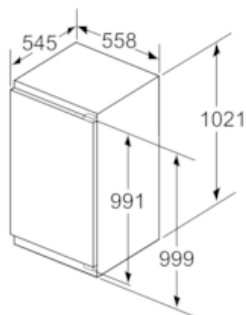

Système fraîcheur

- 1 compartiment hyperFresh plus avec ajustement du taux d'humidité - garde fruits et légumes frais jusqu'à 2 fois plus longtemps
-

Dimensions

- Dimensions de l'appareil (H x L x P): 102.1 x 55.8 x 54.5 cm
- Dimensions de la niche (H x L x P): 102.5 x 56 x 55 cm

iQ500, réfrigérateur intégré, 102.5 x 56 cm
KI31REDD0

Dessins sur mesure

Mesures en mm

Recommandation de dimension d'espace libre pour charnière plate

F	R	X
16-19	0-3	2,5
20	0-1	3
	2-3	2,5
21	0-1	3
	2-3	2,5
22	0	4
	1	3,5
	2-3	3

Les dimensions d'espace libre recommandées dans le tableau doivent être respectées afin d'assurer une ouverture sans collision des portes de l'appareil, et d'éviter ainsi d'endommager les meubles de cuisine.

Mesures en mm

Mesures en mm