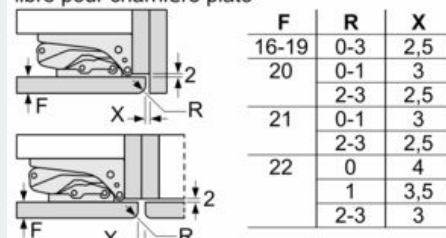

Système fraîcheur

- 1 compartiment hyperFresh plus avec ajustement du taux d'humidité - garde fruits et légumes frais jusqu'à 2 fois plus longtemps
-

Dimensions

- Dimensions de l'appareil (H x L x P): 102.1 x 55.8 x 54.5 cm
- Dimensions de la niche (H x L x P): 102.5 x 56 x 55 cm

Informations techniques

- Charnières de porte à droite, réversibles
- Classe climatique : SN-ST
- Puissance de raccordement: 90 W
- Tension 220 - 240 V

Accessoires

- Accessoires: 2 x casier à oeufs#

Installation

iQ500, réfrigérateur intégrable, 102.5 x 56 cm, Charnières plates KI31RAFF0

Dessins sur mesure

Mesures en mm

Recommandation de dimension d'espace libre pour charnière plate

Les dimensions d'espace libre recommandées dans le tableau doivent être respectées afin d'assurer une ouverture sans collision des portes de l'appareil, et d'éviter ainsi d'endommager les meubles de cuisine.