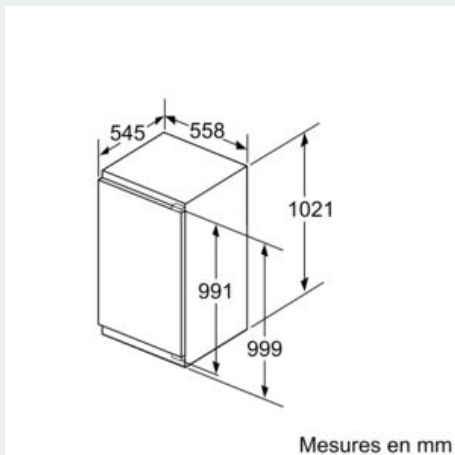

Système fraîcheur

- 1 compartiment hyperFresh plus avec ajustement du taux d'humidité - garde fruits et légumes frais jusqu'à 2 fois plus longtemps
-

Dimensions

- Dimensions de l'appareil (H x L x P): 102.1 x 55.8 x 54.5 cm
- Dimensions de la niche (H x L x P): 102.5 x 56 x 55 cm

Informations techniques

- Charnières de porte à droite, réversibles
- Classe climatique : SN-ST
- Puissance de raccordement: 90 W
- Tension 220 - 240 V

Accessoires

- Accessoires: 2 x casier à oeufs#

Installation

iQ500, réfrigérateur intégrable, 102.5 x 56 cm, Charnières plates KI31RAFF0

Dessins sur mesure

Mesures en mm

Recommandation de dimension d'espace libre pour charnière plate

Les dimensions d'espace libre recommandées dans le tableau doivent être respectées afin d'assurer une ouverture sans collision des portes de l'appareil, et d'éviter ainsi d'endommager les meubles de cuisine.