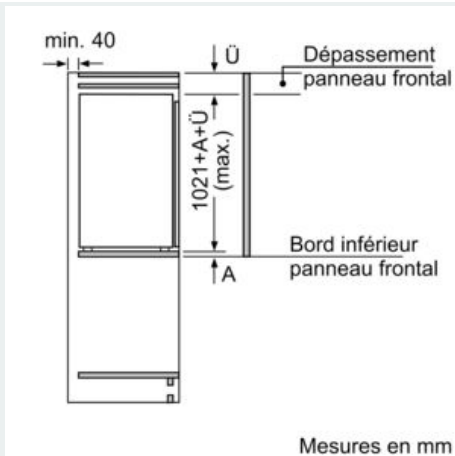

Système fraîcheur

- 1 compartiment hyperFresh plus avec ajustement du taux d'humidité - garde fruits et légumes frais jusqu'à 2 fois plus longtemps
-

Dimensions

- Dimensions de l'appareil (H x L x P): 102.1 x 55.8 x 54.5 cm
- Dimensions de la niche (H x L x P): 102.5 x 56 x 55 cm

Informations techniques

- Charnières de porte à droite, réversibles
- Classe climatique : SN-ST
- Puissance de raccordement: 90 W
- Tension 220 - 240 V

Accessoires

- Accessoires: 2 x casier à oeufs#

Installation

iQ500, réfrigérateur intégrable, 102.5 x 56 cm, Charnières plates KI31RAFF0

Dessins sur mesure

Mesures en mm

Recommandation de dimension d'espace libre pour charnière plate

Les dimensions d'espace libre recommandées dans le tableau doivent être respectées afin d'assurer une ouverture sans collision des portes de l'appareil, et d'éviter ainsi d'endommager les meubles de cuisine.