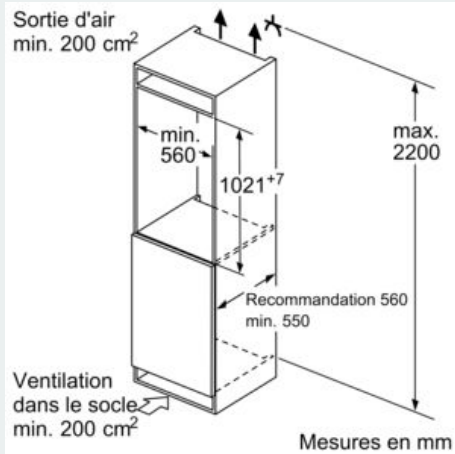

Système fraîcheur

- 1 compartiment hyperFresh plus avec ajustement du taux d'humidité - garde fruits et légumes frais jusqu'à 2 fois plus longtemps
-

Dimensions

- Dimensions de l'appareil (H x L x P): 102.1 x 55.8 x 54.5 cm
- Dimensions de la niche (H x L x P): 102.5 x 56 x 55 cm

Informations techniques

- Charnières de porte à droite, réversibles
- Classe climatique : SN-ST
- Puissance de raccordement: 90 W
- Tension 220 - 240 V

Accessoires

- Accessoires: 2 x casier à oeufs#

Installation

iQ500, réfrigérateur intégrable, 102.5 x 56 cm, Charnières plates KI31RAFF0

Dessins sur mesure

Mesures en mm

Recommandation de dimension d'espace libre pour charnière plate

Les dimensions d'espace libre recommandées dans le tableau doivent être respectées afin d'assurer une ouverture sans collision des portes de l'appareil, et d'éviter ainsi d'endommager les meubles de cuisine.