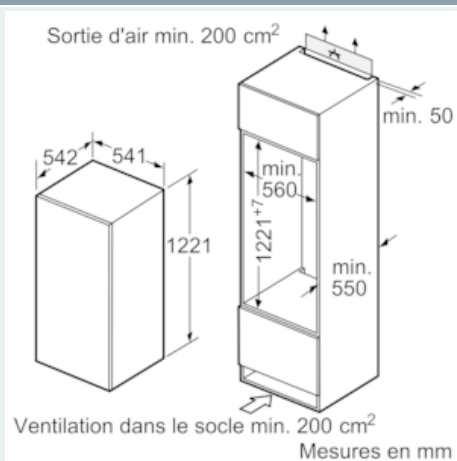

✓ Les lumières LED éclairent l'intérieur uniformément et sans éblouir

Équipement

Données techniques

Type de construction : Encastrable
 Porte habillable : impossible
 Hauteur (mm) : 1221
 Largeur (mm) : 541
 Profondeur : 542
 Taille de la niche d'encastrement (mm) : 1225.0 x 560 x 550
 Poids net (kg) : 41,988
 Puissance de raccordement (W) : 90
 Intensité (A) : 10
 Charnière de la porte : Droite réversible
 Tension (V) : 220-240
 Fréquence (Hz) : 50
 Certificats de conformité : CE, VDE
 Longueur du cordon électrique (cm) : 230
 Nombre de compresseurs : 1
 Nombre de circuit de froid : 1
 Y a-t-il un ventilateur dans le compartiment réfrigérateur : Non
 Porte réversible : Oui
 Nombre de clayettes dans le réfrigérateur : 5
 Clayettes spéciales bouteille : Non
 Code EAN : 4242003588352
 Marque : Siemens
 Référence Commerciale : KI24RV60
 Catégorie de produit : Réfrigérateur simple porte
 Consommation énergétique annuelle (kWh/annum) - NOUVEAU (2010/30/CE) : 103,00
 Capacité net du réfrigérateur (l) - nouveau (2010/30/EC) : 221
 Capacité net du congélateur (l) - nouveau (2010/30/EC) : 0
 Froid ventilé : Non
 Pouvoir de congélation (kg/24h) - nouveau (2010/30/EC) : 0
 Niveau sonore (dB(A) re 1 pW) : 37
 Classe climatique : SN-ST
 Type d'installation : Intégration total

Accessoires

- Accessoires: 1 x casier à oeufs#

Informations techniques

- Dimensions de la niche (H x L x P): 122.5 x 56 x 55 cm
- Dimensions de l'appareil (H x L x P): 122.1 x 54.1 x 54.2 cm
- Classe climatique: SN-ST

iQ100, réfrigérateur intégré, 122.5 x 56 cm KI24RV60

Dessins sur mesure

Mesures en mm

Recommandation de dimension d'espace libre pour charnière plate

F	R	X
16-19	0-3	2,5
20	0-1	3
	2-3	2,5
21	0-1	3
	2-3	2,5
22	0	4
	1	3,5
	2-3	3

Les dimensions d'espace libre recommandées dans le tableau doivent être respectées afin d'assurer une ouverture sans collision des portes de l'appareil, et d'éviter ainsi d'endommager les meubles de cuisine.