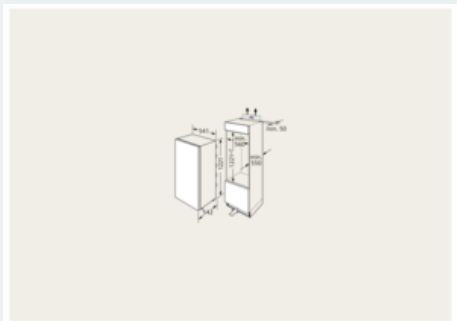

iQ100, réfrigérateur intégré, 122.5 x 56 cm KI24RV60

Dessins sur mesure

Mesures en mm

Recommandation de dimension d'espace libre pour charnière plate

F	R	X
16-19	0-3	2,5
20	0-1	3
	2-3	2,5
21	0-1	3
	2-3	2,5
22	0	4
	1	3,5
	2-3	3

Les dimensions d'espace libre recommandées dans le tableau doivent être respectées afin d'assurer une ouverture sans collision des portes de l'appareil, et d'éviter ainsi d'endommager les meubles de cuisine.