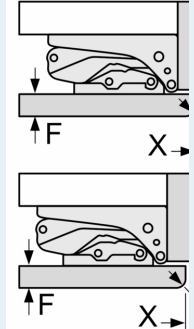

**Dimensions**

- Dimensions de l'appareil (H x L x P): 87.4 x 55.8 x 54.8 cm
- Dimensions de la niche (H x L x P): 88 x 56 x 55 cm

**Informations techniques**

- Classe climatique : SN-ST
- Tension 220 - 240 V
- Longueur du câble d'alimentation: 230 cm

**Accessoires**

- support bouteille
- casier à oeufs bac à glaçons

**iQ500, Réfrigérateur intégrable  
avec compartiment de  
congélation, 88 x 56 cm,  
Charnières plates SoftClose  
KI22LADD1**

Mesures en mm

min. 40

Sortie d'air  
min. 200 cm<sup>2</sup>

Ventilation  
dans le socle  
min. 200 cm<sup>2</sup>

Mesures en mm  
Recommandé  
libre pour charnières

Les dimensions dans le tableau d'assurer une portes de l'appareil d'endommagement