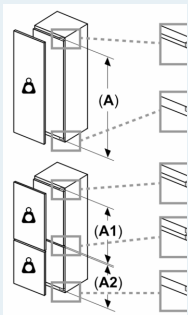

**Dimensions**

- Dimensions de l'appareil (H x L x P): 87.4 x 55.8 x 54.8 cm
- Dimensions de la niche (H x L x P): 88 x 56 x 55 cm

**Informations techniques**

- Classe climatique : SN-ST
- Tension 220 - 240 V
- Longueur du câble d'alimentation: 230 cm

**Accessoires**

- support bouteille
- casier à oeufs bac à glaçons

**iQ500, Réfrigérateur intégrable  
avec compartiment de  
congélation, 88 x 56 cm,  
Charnières plates SoftClose  
KI22LADD1**

Mesures en mm