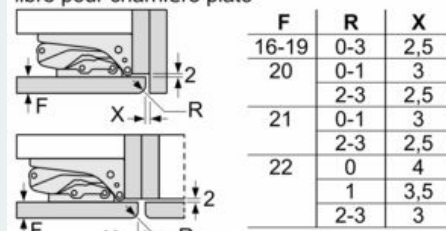

Mesures en mm

Recommandation de dimension d'espace libre pour charnière plate

F	R	X
16-19	0-3	2,5
20	0-1	3
	2-3	2,5
21	0-1	3
	2-3	2,5
22	0	4
	1	3,5
	2-3	3

Les dimensions d'espace libre recommandées dans le tableau doivent être respectées afin d'assurer une ouverture sans collision des portes de l'appareil, et d'éviter ainsi d'endommager les meubles de cuisine.