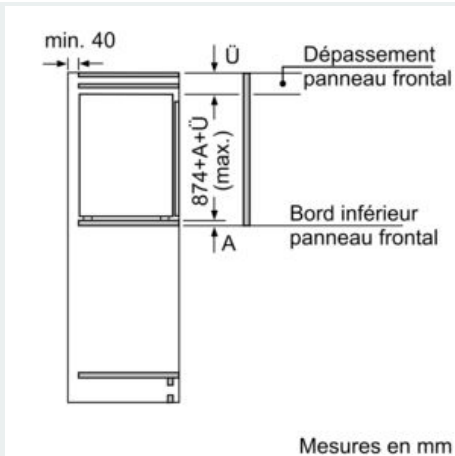

iQ300, réfrigérateur intégré, 88 x 56 cm, Charnières plates KI21RVFE0

Dessins sur mesure