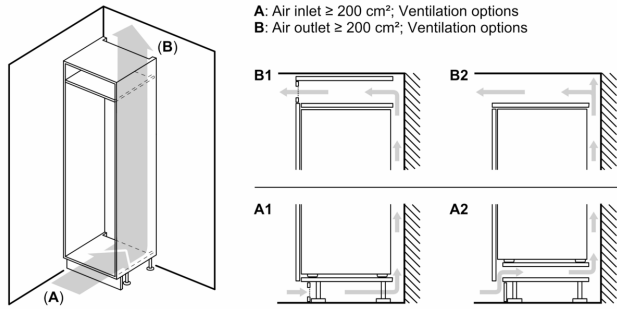

**iQ500, réfrigérateur intégrable,
88 x 56 cm, Charnières plates
SoftClose
KI21RSDD1**

Dessins sur mesure