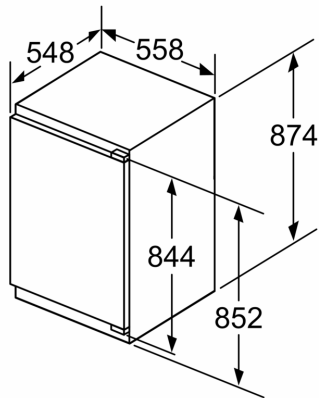

Système fraîcheur

- 1 compartiment hyperFresh avec ajustement du taux d'humidité - garde fruits et légumes frais plus longtemps

Dimensions

- Dimensions de l'appareil (H x L x P): 87.4 x 55.8 x 54.8 cm
- Dimensions de la niche (H x L x P): 88 x 56 x 55 cm

Dessins sur mesure

Poids maximal admissible des façades de l'appareil

Les façades d'appareils montés qui dépassent le poids autorisé peuvent provoquer des dommages et entraîner un dysfonctionnement des charnières

Δ : Poids
A: Hauteur de la porte de l'appareil, charnières comprises, en mm
B: Charnière non amortie, façade de l'appareil en kg
C: Charnière amortie, façade de l'appareil en kg
D: Charge supplémentaire possible en kg avec le kit de charge lourde

A	B	C	D
1500-1750	22	22	
720-1400	19	19	B+5 / C+5
A1	15	19	
A2	15	19	

Mesures en mm

Mesures en mm

Dessins sur mesure

Mesures en mm
Recommandation de dimension d'espace
libre pour charnière plate

F	R	X
16-19	0-3	2,5
20	0-1	3
	2-3	2,5
21	0-1	3
	2-3	2,5
22	0	4
	1	3,5
	2-3	3