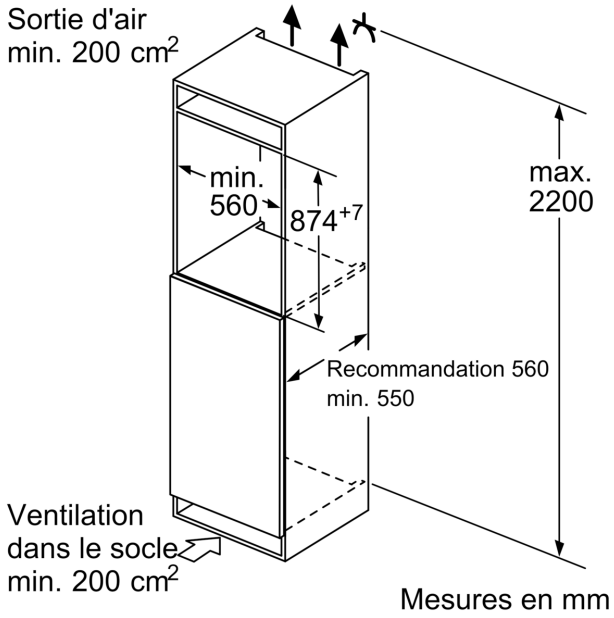

Dessins sur mesure

Poids maximal admissible des façades de l'appareil

Les façades d'appareils montés qui dépassent le poids autorisé peuvent provoquer des dommages et entraîner un dysfonctionnement des charnières

Δ : Poids
A: Hauteur de la porte de l'appareil, charnières comprises, en mm
B: Charnière non amortie, façade de l'appareil en kg
C: Charnière amortie, façade de l'appareil en kg
D: Charge supplémentaire possible en kg avec le kit de charge lourde

A	B	C	D
1500-1750	22	22	
720-1400	19	19	B+5 / C+5
A1	15	19	
A2	15	19	

Mesures en mm

Mesures en mm

Dessins sur mesure

Mesures en mm
Recommandation de dimension d'espace
libre pour charnière plate

F	R	X
16-19	0-3	2,5
20	0-1	3
	2-3	2,5
21	0-1	3
	2-3	2,5
22	0	4
	1	3,5
	2-3	3

Les dimensions d'espace libre recommandées dans le tableau doivent être respectées afin d'assurer une ouverture sans collision des portes de l'appareil, et d'éviter ainsi d'endommager les meubles de cuisine.