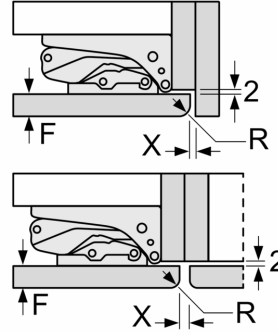

Δ : Poids
A: Hauteur de la porte de l'appareil, charnières comprises, en mm
B: Charnière non amortie, façade de l'appareil en kg
C: Charnière amortie, façade de l'appareil en kg
D: Charge supplémentaire possible en kg avec le kit de charge lourde

A	B	C	D
1500-1750	22	22	
720-1400	19	19	B+5 / C+5
A1	15	19	
A2	15	19	

Mesures en mm

Mesures en mm

Dessins sur mesure

Mesures en mm
Recommandation de dimension d'espace
libre pour charnière plate

F	R	X
16-19	0-3	2,5
20	0-1	3
	2-3	2,5
21	0-1	3
	2-3	2,5
22	0	4
	1	3,5
	2-3	3

Les dimensions d'espace libre recommandées dans le tableau doivent être respectées afin d'assurer une ouverture sans collision des portes de l'appareil, et d'éviter ainsi d'endommager les meubles de cuisine.