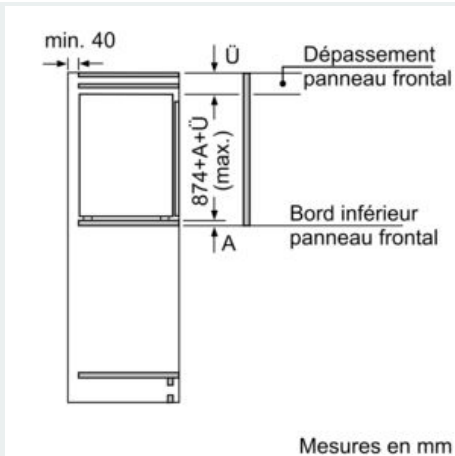

Système fraîcheur

- 1 compartiment hyperFresh plus avec ajustement du taux d'humidité - garde fruits et légumes frais jusqu'à 2 fois plus longtemps
-

Dimensions

- Dimensions de l'appareil (H x L x P): 87.4 x 55.8 x 54.5 cm
- Dimensions de la niche (H x L x P): 88 x 56 x 55 cm

Informations techniques

- Charnières de porte à droite, réversibles
- Classe climatique : SN-ST
- Puissance de raccordement: 90 W
- Tension 220 - 240 V

Accessoires

- peigne à bouteilles dans compartiment de porte, casier à oeufs, support bouteille
- Peigne à bouteilles

iQ500, réfrigérateur intégré, 88 x 56 cm, Charnières plates SoftClose KI21REDD0

Dessins sur mesure

Mesures en mm

Recommandation de dimension d'espace libre pour charnière plate

Les dimensions d'espace libre recommandées dans le tableau doivent être respectées afin d'assurer une ouverture sans collision des portes de l'appareil, et d'éviter ainsi d'endommager les meubles de cuisine.