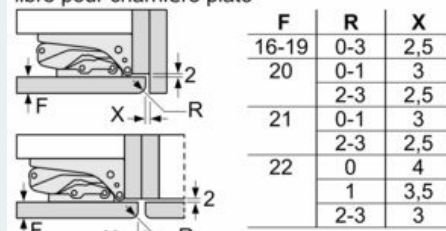

Système fraîcheur

- 1 compartiment hyperFresh plus avec ajustement du taux d'humidité - garde fruits et légumes frais jusqu'à 2 fois plus longtemps
-

Dimensions

- Dimensions de l'appareil (H x L x P): 87.4 x 55.8 x 54.5 cm
- Dimensions de la niche (H x L x P): 88 x 56 x 55 cm

Informations techniques

- Charnières de porte à droite, réversibles
- Classe climatique : SN-ST
- Puissance de raccordement: 90 W
- Tension 220 - 240 V

Accessoires

- peigne à bouteilles dans compartiment de porte, casier à oeufs, support bouteille
- Peigne à bouteilles

iQ500, réfrigérateur intégré, 88 x 56 cm, Charnières plates SoftClose KI21REDD0

Dessins sur mesure

Mesures en mm

Recommandation de dimension d'espace libre pour charnière plate

Les dimensions d'espace libre recommandées dans le tableau doivent être respectées afin d'assurer une ouverture sans collision des portes de l'appareil, et d'éviter ainsi d'endommager les meubles de cuisine.