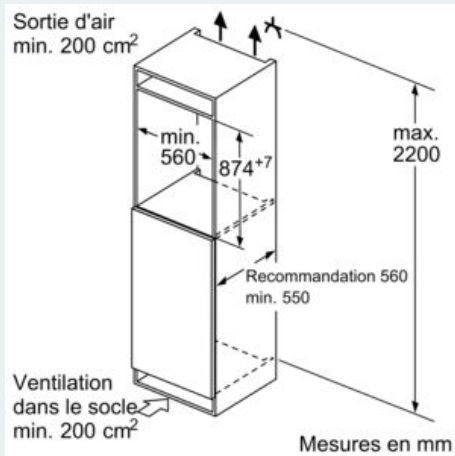

Système fraîcheur

- 1 compartiment hyperFresh plus avec ajustement du taux d'humidité - garde fruits et légumes frais jusqu'à 2 fois plus longtemps
-

Dimensions

- Dimensions de l'appareil (H x L x P): 87.4 x 55.8 x 54.5 cm
- Dimensions de la niche (H x L x P): 88 x 56 x 55 cm

Informations techniques

- Charnières de porte à droite, réversibles
- Classe climatique : SN-ST
- Puissance de raccordement: 90 W
- Tension 220 - 240 V

Accessoires

- peigne à bouteilles dans compartiment de porte, casier à oeufs, support bouteille
- Peigne à bouteilles

iQ500, réfrigérateur intégré, 88 x 56 cm, Charnières plates SoftClose KI21REDD0

Dessins sur mesure

Mesures en mm

Recommandation de dimension d'espace libre pour charnière plate

Les dimensions d'espace libre recommandées dans le tableau doivent être respectées afin d'assurer une ouverture sans collision des portes de l'appareil, et d'éviter ainsi d'endommager les meubles de cuisine.