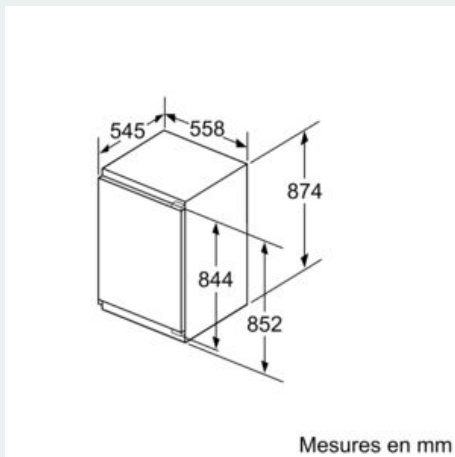

Système fraîcheur

- 1 compartiment hyperFresh plus avec ajustement du taux d'humidité - garde fruits et légumes frais jusqu'à 2 fois plus longtemps
-

Dimensions

- Dimensions de l'appareil (H x L x P): 87.4 x 55.8 x 54.5 cm
- Dimensions de la niche (H x L x P): 88 x 56 x 55 cm

Informations techniques

- Charnières de porte à droite, réversibles
- Classe climatique : SN-ST
- Puissance de raccordement: 90 W
- Tension 220 - 240 V

Accessoires

- peigne à bouteilles dans compartiment de porte, casier à oeufs, support bouteille
- Peigne à bouteilles

iQ500, réfrigérateur intégré, 88 x 56 cm, Charnières plates SoftClose KI21REDD0

Dessins sur mesure

Mesures en mm

Recommandation de dimension d'espace libre pour charnière plate

Les dimensions d'espace libre recommandées dans le tableau doivent être respectées afin d'assurer une ouverture sans collision des portes de l'appareil, et d'éviter ainsi d'endommager les meubles de cuisine.