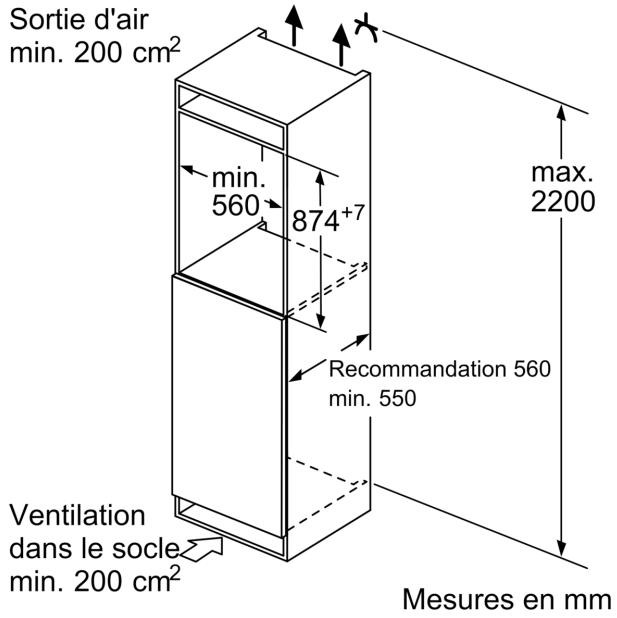

Dessins sur mesure