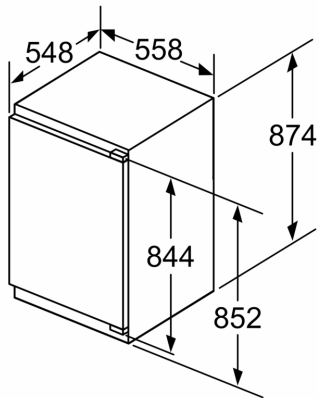

Mesures en mm