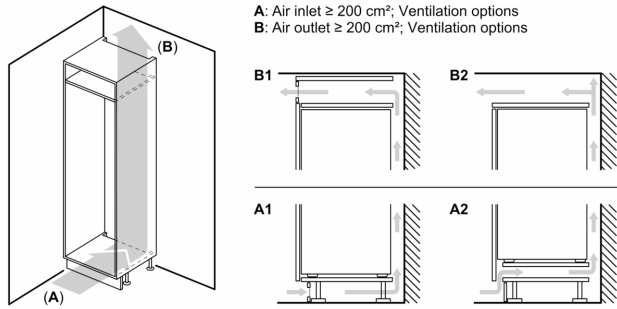

iQ500, Réfrigérateur intégrable, 88 x 56 cm, Charnières plates SoftClose KI21RADD1

Dessins sur mesure