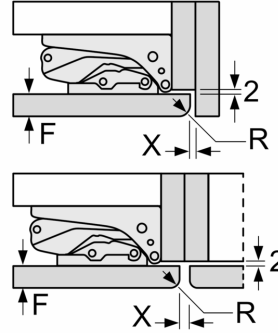

Δ : Poids
A: Hauteur de la porte de l'appareil, charnières comprises, en mm
B: Charnière non amortie, façade de l'appareil en kg
C: Charnière amortie, façade de l'appareil en kg
D: Charge supplémentaire possible en kg avec le kit de charge lourde

A	B	C	D
1500-1750	22	22	
720-1400	19	19	B+5 / C+5
A1	15	19	
A2	15	19	

Mesures en mm

Dessins sur mesure

Mesures en mm
Recommandation de dimension d'espace
libre pour charnière plate

F	R	X
16-19	0-3	2,5
20	0-1	3
	2-3	2,5
21	0-1	3
	2-3	2,5
22	0	4
	1	3,5
	2-3	3

Les dimensions d'espace libre recommandées dans le tableau doivent être respectées afin d'assurer une ouverture sans collision des portes de l'appareil, et d'éviter ainsi d'endommager les meubles de cuisine.