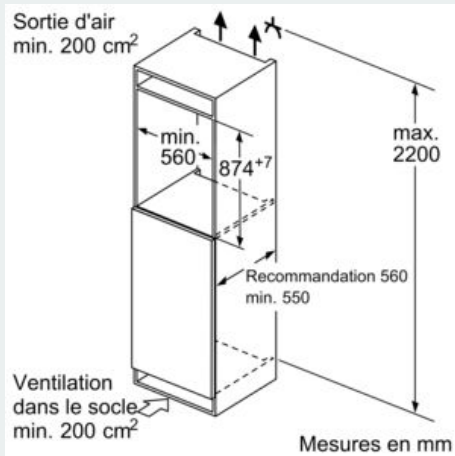

iQ500, réfrigérateur intégré, 88 x 56 cm, Charnières plates SoftClose KI21RADD0

Dessins sur mesure