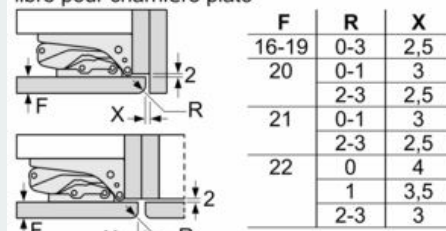

Mesures en mm

Recommandation de dimension d'espace libre pour charnière plate