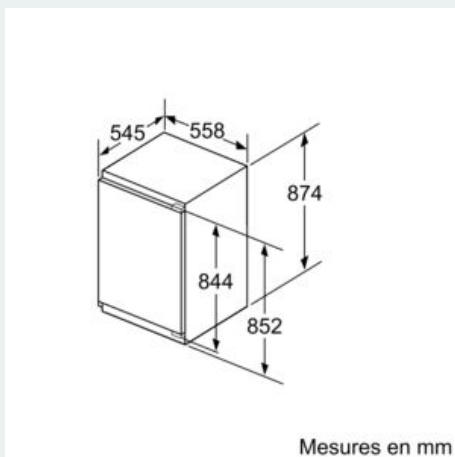

iQ500, réfrigérateur intégré, 88 x 56 cm, Charnières plates SoftClose KI21RADD0

Dessins sur mesure