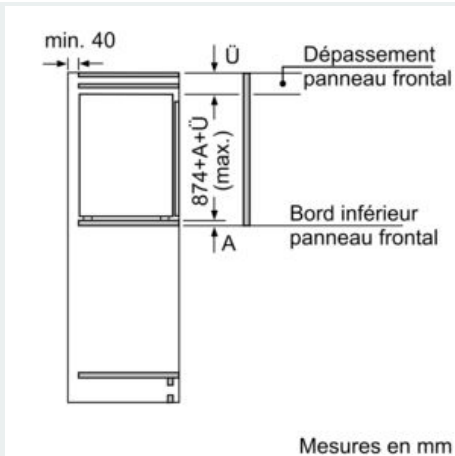

iQ500, réfrigérateur intégré, 88 x 56 cm, Charnières plates SoftClose KI21RADD0

Dessins sur mesure