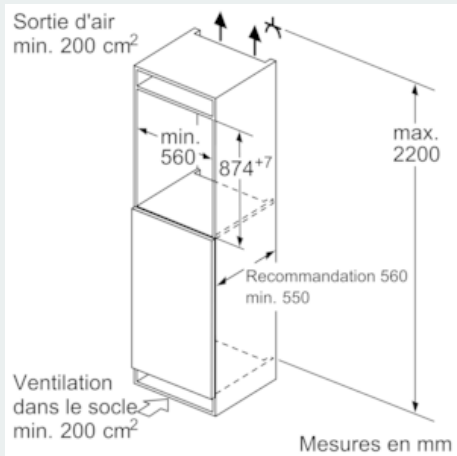

Partie réfrigérateur

- Dégivrage automatique
- Commutateur de superréfrig.: Super-réfrigération avec désactivation automatique
- 4 clayettes en verre incassable (3 réglables en hauteur), dont varioShelf, easyAccess shelf
- varioShelf - clayette en verre incassable divisible et escamotable pour une utilisation idéale de l'espace
- easyAccess shelf - clayette coulissante en verre incassable pour un accès facile et tout à portée de vue
- 1 compartiment hyperFresh plus avec ajustement du taux d'humidité - garde fruits et légumes frais jusqu'à 2 fois plus longtemps
- 3 compartiments de porte, dont 1 à beurre et fromage
- Eclairage LED

Accessoires

- Accessoires: 2 x casier à oeufs#

Informations techniques

- Dimensions de la niche (H x L x P): 88 x 56 x 55 cm
- Dimensions de l'appareil (H x L x P): 87.4 x 55.8 x 54.5 cm
- Classe climatique: SN-T

iQ500, réfrigérateur intégrable, 88 x 56 cm KI21RAD30

Dessins sur mesure

Mesures en mm

Recommandation de dimension d'espace libre pour charnière plate

F	R	X
16-19	0-3	2,5
20	0-1	3
	2-3	2,5
21	0-1	3
	2-3	2,5
22	0	4
	1	3,5
	2-3	3

Les dimensions d'espace libre recommandées dans le tableau doivent être respectées afin d'assurer une ouverture sans collision des portes de l'appareil, et d'éviter ainsi d'endommager les meubles de cuisine.