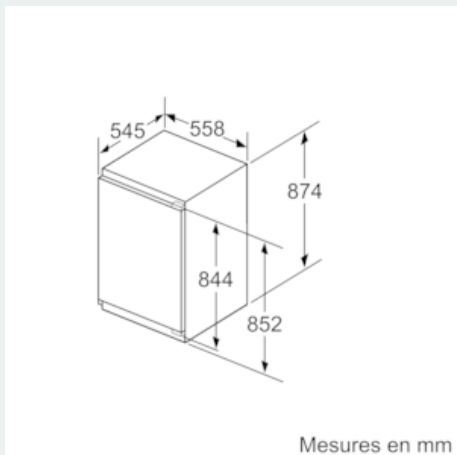

Accessoires

- Accessoires: 2 x casier à oeufs#

Informations techniques

- Dimensions de la niche (H x L x P): 88 x 56 x 55 cm
- Dimensions de l'appareil (H x L x P): 87.4 x 55.8 x 54.5 cm
- Classe climatique: SN-T

iQ500, réfrigérateur intégrable, 88 x 56 cm KI21RAD30

Dessins sur mesure

Mesures en mm

Recommandation de dimension d'espace libre pour charnière plate

F	R	X
16-19	0-3	2,5
20	0-1	3
	2-3	2,5
21	0-1	3
	2-3	2,5
22	0	4
	1	3,5
	2-3	3

Les dimensions d'espace libre recommandées dans le tableau doivent être respectées afin d'assurer une ouverture sans collision des portes de l'appareil, et d'éviter ainsi d'endommager les meubles de cuisine.