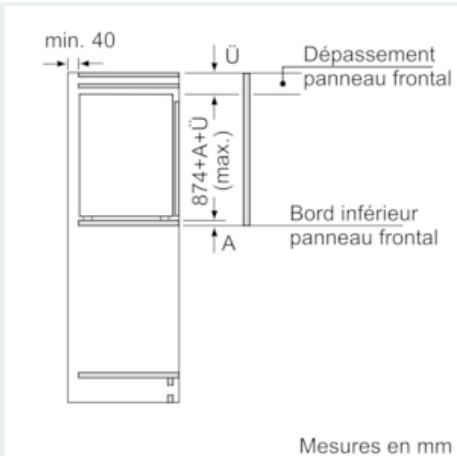

Accessoires

- Accessoires: 2 x casier à oeufs#

Informations techniques

- Dimensions de la niche (H x L x P): 88 x 56 x 55 cm
- Dimensions de l'appareil (H x L x P): 87.4 x 55.8 x 54.5 cm
- Classe climatique: SN-T

iQ500, réfrigérateur intégrable, 88 x 56 cm KI21RAD30

Dessins sur mesure

Mesures en mm

Recommandation de dimension d'espace libre pour charnière plate

F	R	X
16-19	0-3	2,5
20	0-1	3
	2-3	2,5
21	0-1	3
	2-3	2,5
22	0	4
	1	3,5
	2-3	3

Les dimensions d'espace libre recommandées dans le tableau doivent être respectées afin d'assurer une ouverture sans collision des portes de l'appareil, et d'éviter ainsi d'endommager les meubles de cuisine.