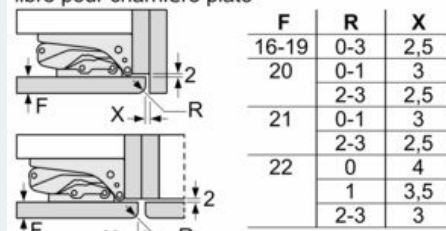

Système fraîcheur

- 1 freshBox
-

Dimensions

- Dimensions de l'appareil (H x L x P): 87.4 x 54.1 x 54.8 cm
- Dimensions de la niche (H x L x P): 88 x 56 x 55 cm

Informations techniques

- Charnières de porte à droite, réversibles
- Classe climatique : SN-ST
- Tension 220 - 240 V
- Longueur du câble d'alimentation: 230 cm

Accessoires

- casier à oeufs
- Peigne à bouteilles

iQ300, réfrigérateur intégré, 88 x 56 cm, Charnières plates KI21R2FE0

Dessins sur mesure

Mesures en mm

Recommandation de dimension d'espace libre pour charnière plate

F	R	X
16-19	0-3	2,5
20	0-1	3
	2-3	2,5
21	0-1	3
	2-3	2,5
22	0	4
	1	3,5
	2-3	3

Les dimensions d'espace libre recommandées dans le tableau doivent être respectées afin d'assurer une ouverture sans collision des portes de l'appareil, et d'éviter ainsi d'endommager les meubles de cuisine.