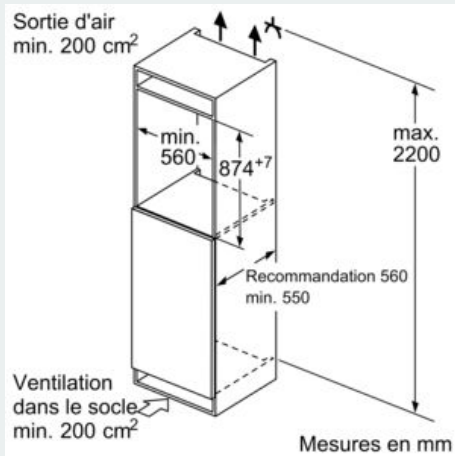

Système fraîcheur

- 1 freshBox
-

Dimensions

- Dimensions de l'appareil (H x L x P): 87.4 x 54.1 x 54.8 cm
- Dimensions de la niche (H x L x P): 88 x 56 x 55 cm

Informations techniques

- Charnières de porte à droite, réversibles
- Classe climatique : SN-ST
- Tension 220 - 240 V
- Longueur du câble d'alimentation: 230 cm

Accessoires

- casier à oeufs
- Peigne à bouteilles

iQ300, réfrigérateur intégré, 88 x 56 cm, Charnières plates KI21R2FE0

Dessins sur mesure

Mesures en mm

Recommandation de dimension d'espace libre pour charnière plate

F	R	X
16-19	0-3	2,5
20	0-1	3
	2-3	2,5
21	0-1	3
	2-3	2,5
22	0	4
	1	3,5
	2-3	3

Les dimensions d'espace libre recommandées dans le tableau doivent être respectées afin d'assurer une ouverture sans collision des portes de l'appareil, et d'éviter ainsi d'endommager les meubles de cuisine.