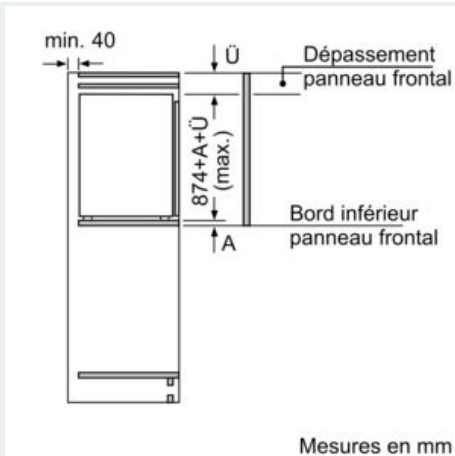

Système fraîcheur

- 1 freshBox
-

Dimensions

- Dimensions de l'appareil (H x L x P): 87.4 x 54.1 x 54.8 cm
- Dimensions de la niche (H x L x P): 88 x 56 x 55 cm

Informations techniques

- Charnières de porte à droite, réversibles
- Classe climatique : SN-ST
- Tension 220 - 240 V
- Longueur du câble d'alimentation: 230 cm

Accessoires

- casier à oeufs
- Peigne à bouteilles

iQ300, réfrigérateur intégré, 88 x 56 cm, Charnières plates KI21R2FE0

Dessins sur mesure

Mesures en mm

Recommandation de dimension d'espace libre pour charnière plate

F	R	X
16-19	0-3	2,5
20	0-1	3
	2-3	2,5
21	0-1	3
	2-3	2,5
22	0	4
	1	3,5
	2-3	3

Les dimensions d'espace libre recommandées dans le tableau doivent être respectées afin d'assurer une ouverture sans collision des portes de l'appareil, et d'éviter ainsi d'endommager les meubles de cuisine.