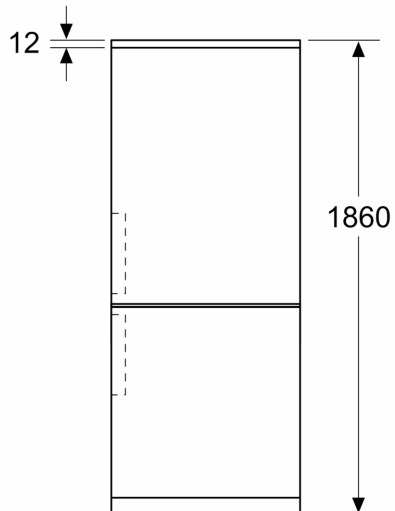

#### Dimensions

- Dimensions de l'appareil (H x L x P): 186 x 60 x 66.5 cm

Mesures en mm

Mesures en mm

Mesures en mm